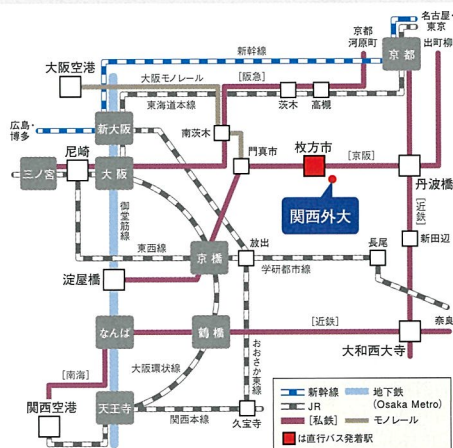

### 各キャンパスへのアクセス

JR「新大阪」から京阪「淀屋橋」経由で京阪「枚方市」まで約35分

JR「大阪」から京阪「京橋」経由で京阪「枚方市」まで約35分

JR・近鉄「京都」から京阪「丹波橋」経由で京阪「枚方市」まで約35分

京阪本線「枚方市」駅からは、京阪バス「北3番、北4番」のりばより乗車。  
中宮キャンパスへは「関西外大中宮キャンパス」(約8分)で下車すぐ。  
御殿山キャンパス・グローバルタウンへは「市立ひらかた病院前」(約5分)で下車。  
バス停から北へ約400m。