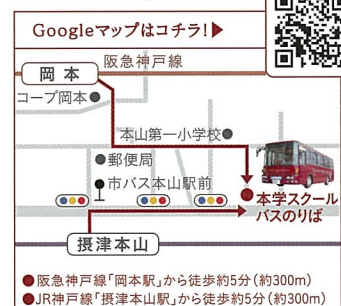

周辺MAP

スクールバスのりば