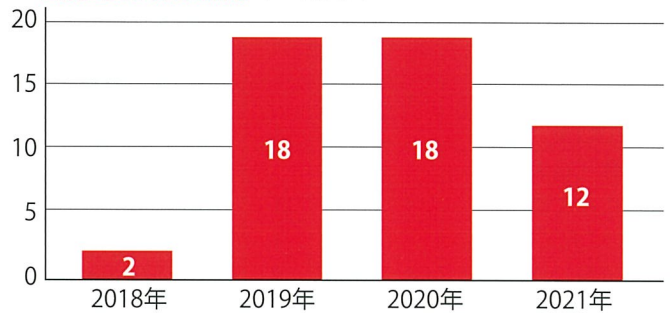

今春卒業の共学6期生を中心とする2021年入試では、学園の歴史が大きく塗り替えられました。国公立大では、昨年の筑波大、防衛大学校に続き、本校初となる京大現役合格をはじめ、阪大にも合格。難関国公立大にも複数の合格者を出しました。さらに関東圏への受験も増え、慶應義塾大や東京理科大など、難関私立大学の合格数も大きく伸びました。卒業生では本校初の医学科にも合格。そして産近甲龍では、延べ合格数100名を突破するなど、過去最高の合格者を輩出しました。

国公立大学の合格者数 3年連続2ケタ達成! 京都大学(理学部)・大阪大学(工学部) 現役合格!

京都大学(1) 大阪大学(1) 和歌山大学(4) 山口大学(1)
滋賀県立大学(1) 兵庫県立大学(1) 北見工業大学(1)
釧路公立大学(1) 公立はこだて未来大学(1)

国公立大学合格者推移 (のべ合格者数)

PICK UP

文理特進I類コース
国公立大学合格率 25%超え!
(4人に1人が国公立大学に合格)