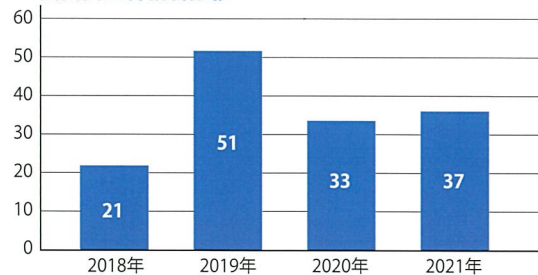

関関同立合格者推移 (のべ合格者数)