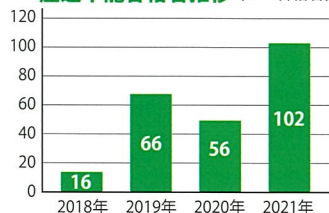

国公立大学の合格者数 3年連続2ケタ達成! 京都大学(理学部)・大阪大学(工学部) 現役合格!

京都大学(1) 大阪大学(1) 和歌山大学(4) 山口大学(1)
滋賀県立大学(1) 兵庫県立大学(1) 北見工業大学(1)
釧路公立大学(1) 公立はこだて未来大学(1)

国公立大学合格者推移 (のべ合格者数)

PICK UP

文理特進I類コース
国公立大学合格率 25%超え!
(4人に1人が国公立大学に合格)

関関同立合格者推移 (のべ合格者数)

過去最高の合格者数! 近畿大は85名を記録

産近甲龍 102名合格

摂神追桃 135名合格

産近甲龍合格者推移 (のべ合格者数)

摂神追桃合格者推移 (のべ合格者数)

羽衣学園高等学校進路状況

2019年~2021年
(3年間抜粋・延べ合格数)

大学(国公立)

合格校	19年	20年	21年
京都大			1
大阪大	1		1
大阪市立大	1	1	
大阪府立大	1		
大阪教育大	1	2	
和歌山大	5	2	4
奈良女子大	1		
奈良県立大		1	
兵庫県立大			1
滋賀県立大		1	1
筑波大		1	
静岡大		1	
香川大		1	
高知大	1		
山口大		2	1
鹿児島大		1	
北見工業大	1		1
ほこだて未来大			1
釧路公立大	4	1	1
公立小松大		1	
下関市立大	1		
北九州市立大	1		
宮崎公立大		1	
防衛大学校		2	
国公立大学合計	18	18	12