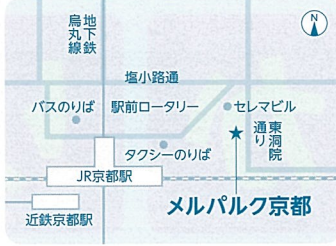

※新型コロナウイルス感染拡大状況により、実施形態等は変更する場合があります。

開催日・会場

奈良 5/31(日)	THE KASHIHARA 2階 明日香の間／浄御原の間	京都 6/3(木)	メルパルク京都 5階
神戸 6/8(火)	三宮研修センター 6階	大阪 6/14(日)	近畿大学 東大阪キャンパス
和歌山 6/22(火)	ホテルグランヴィア和歌山 6階 ル・グラン	事前予約制 お申し込みはこちら  高校1・2年生、保護者の方もお気軽にご来場ください。 オンライン配信は予約不要! 近畿大学入試情報サイトでご視聴ください。	

入試情報サイトで
オンライン
配信有

学部

NEW 情報学部※／法学部／経済学部／経営学部／理工学部／建築学部／薬学部／文芸学部／総合社会学部
国際学部／農学部／医学部／生物理工学部／工学部／産業理工学部／短期大学部

※情報学部2022年開設予定(設置届出予定)設置計画は予定であり、変更になる場合があります。

受験生のための 近大入試 まるわかりセミナー

奈良 5/31(月)
THE KASHIHARA 2階
明日香の間／浄御原の間

橿原市久米町652番地の2
▶近鉄「橿原神宮前」駅東出口から徒歩約1分

京都 6/3(木)
メルパルク京都 5階

京都市下京区東洞院通七条下ル
東塩小路町676番13
▶JR「京都」駅から徒歩2分、近鉄「京都」駅から
徒歩5分、地下鉄「京都」駅から徒歩1分

神戸 6/8(火)
三宮研修センター 6階

神戸市中央区八幡通4-2-12
▶JR「三ノ宮」駅中央口・西口、阪急「神戸三宮」駅
東口、地下鉄「三宮」駅東出口4、
阪神「神戸三宮」駅から徒歩5分

大阪 6/14(月)
近畿大学
東大阪キャンパス
実学ホール

東大阪市小若江3-4-1
▶近鉄大阪線「長瀬」駅から徒歩約10分、
近鉄奈良線「八戸ノ里」駅から徒歩約20分

和歌山 6/22(火)
ホテルグランヴィア和歌山
6階 ル・グラン

和歌山市友田町5丁目18番地
▶JR「和歌山」駅中央口から徒歩2分

※新型コロナウイルス感染拡大状況により、実施形態等は変更する場合があります。

YouTubeで
公開中!