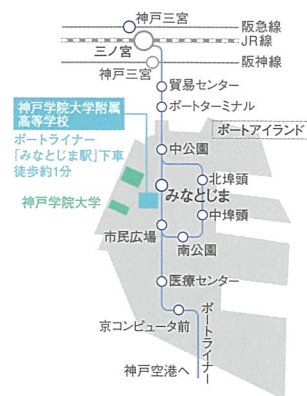

OPEN HIGH SCHOOL 2021

Let's go to Open High School 2021 at
Kobe Gakuin University High School!

I will.
想像以上の、
自分になる。

8/28^土 29^日

[1] 9:00 ~ 11:30

[2] 9:30 ~ 12:00

※ 開催プログラムは両日も共通です

事前予約制

ホームページ受付

※ 詳しい内容については裏面をご覧ください。

※ 日程等は、変更になる場合がございます。事前に本校HPをご覧ください。

神戸学院大学附属高等学校

参加
申込方法

本校ホームページにアクセスしていただき、
必要事項を記載の上、申し込みください。

7/1^木

申込受付開始!

【お問い合わせ】 TEL:078-302-2016 〒650-0046 神戸市中央区港島中町4-6-3 [E-mail] k-info@kobegakuin-f.ed.jp

【HPアドレス】 <https://www.kobegakuin-f.ed.jp/high>

神戸学院 高校 検索

電車 JR神戸線[三ノ宮駅]、阪急・阪神[神戸三宮駅]、神戸市営地下鉄・神戸新交通ポートライナー[三宮駅]からポートライナー「みなとじま駅」下車、徒歩約1分。
バス 神姫バス「三宮」から「みなとじま駅前」下車、徒歩約1分。