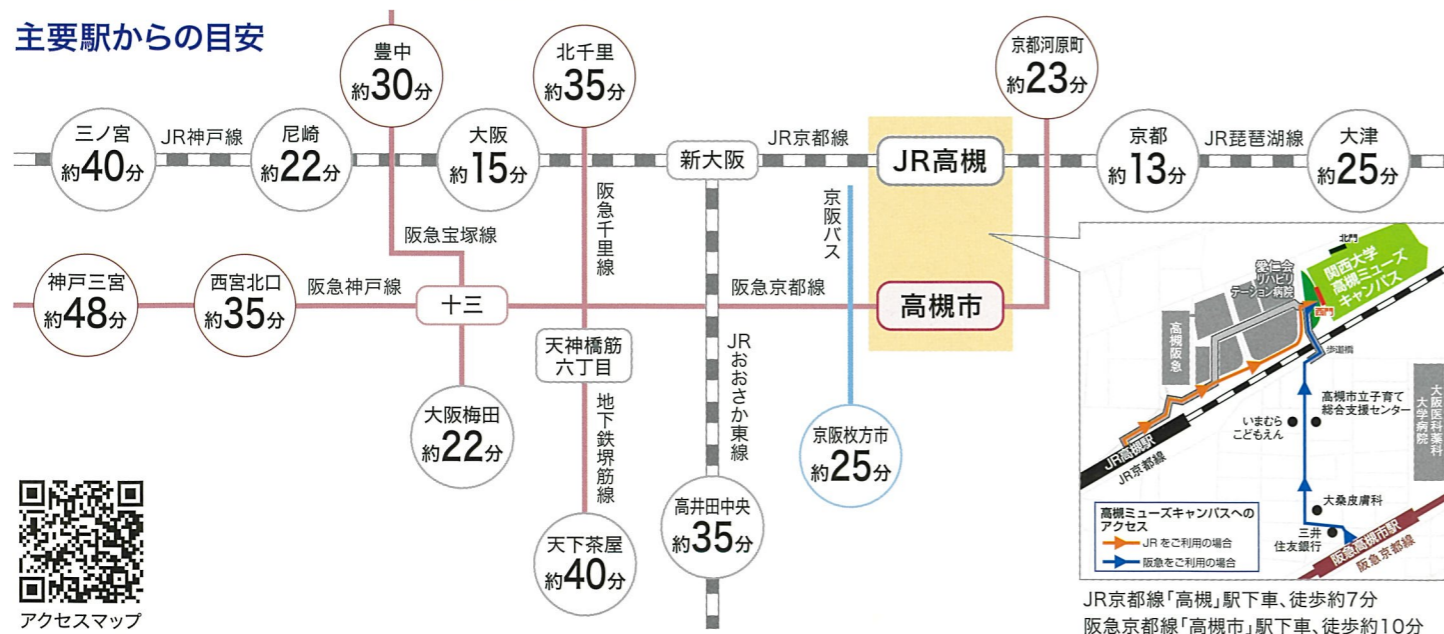

サイエンス体験

10/16(土) 受付 13:15~
開始 13:45

入試説明会

11/20(土) 受付 13:15~
開始 13:45

オンライン開催

学校説明会

10/8(金) 開始 18:15

高等部

お申し込みは
こちらから

オープンスクール

7/17(土) 受付 10:15~
開始 10:45

入試説明会

10/9(土) 受付 13:15~
開始 13:45
11/13(土)

オンライン開催

学校説明会

10/15(金) 開始 18:15

校舎見学について

少人数に限定した校舎見学会を随時、実施しています。開催日やお申込みは、本校HPにてご確認ください。

高槻ミュージズキャンパスへのアクセス

主要駅からの目安

アクセスマップ

中 関西大学中等部

● 関西大学中等部: <https://www.kansai-u.ac.jp/junior/>

〒569-1098 大阪府高槻市白梅町7番1号 TEL 072-684-4326(中等部代表) 072-684-4327(高等部代表)