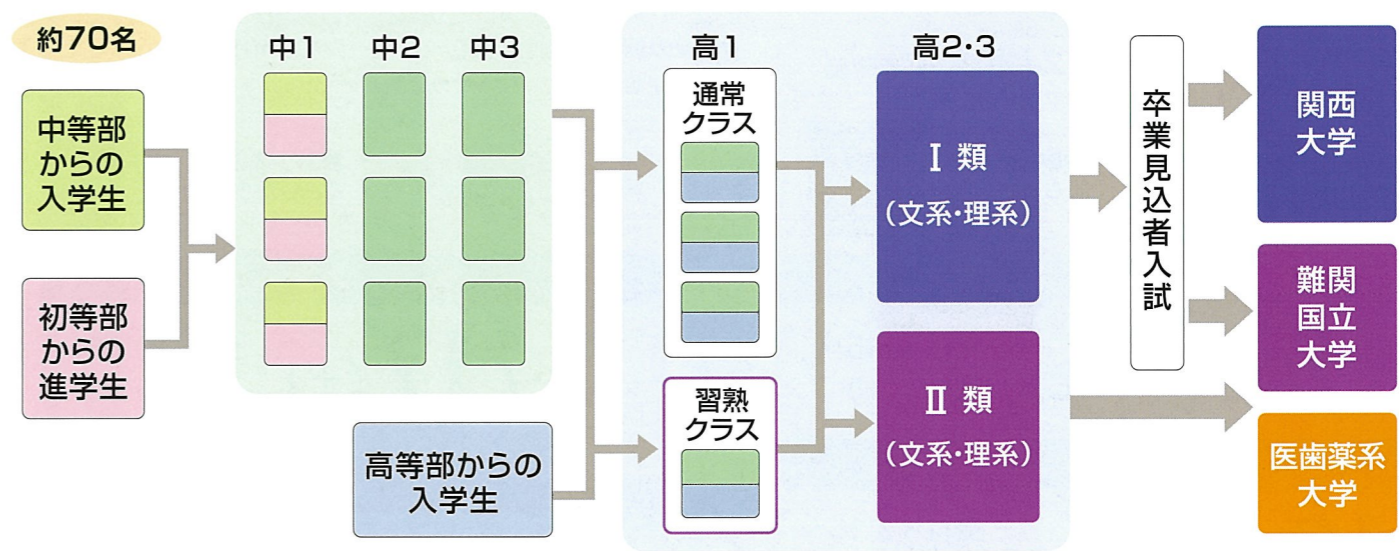

●ポスター発表会 ●関大SDGsフォーラム(企業) ●フィールドワーク

関大SDGsフォーラム(企業)

高2

プロジェクト学習(探究学習)

ハワイ研修

フィールドワークやパールハーバー見学などを実施し、グローバルな視野を身につける

高3

卒業研究発表会

●卒業研究発表会 ●起業プロジェクト

起業プロジェクト

希望者対象プログラム

- 台湾短期交換留学(中2,高1・2)
- 夏期イギリス研修(高1,高2)
- シンガポール短期交換留学(高2)

学校行事

- 体育祭
- あしのはさい 葦葉祭(文化祭)
- オースタムセミナー(芸術鑑賞会)
- ウインターウォーク ほか

学部名	合格者数	学部名	合格者数
法学部	12	人間健康学部	6
文学部	12	総合情報学部	8
経済学部	12	社会安全学部	3
商学部	12	システム理工学部	4
社会学部	18	環境都市工学部	5
政策創造学部	1	化学生命工学部	5
外国語学部	2	合計	100

クラス編制

1年は、通常の3クラスと主要5教科において発展的な内容に取り組む習熟クラスで編制。2年から進路と成績により、関西大学を目指すI類、難関国立大学を目指すII類に分かれます。

きめ細やかな進路指導を徹底

担任による文理・進路選択に向けた面談をはじめ、丁寧な進路指導を実践。面談では、勉強方法や抱えている不安に関する相談にも対応し、一人ひとりの進路実現をサポートします。

進路選択

探究学習を通して視野を広げ、興味のある分野を見極めます。学部に関する調べ学習などを経て、2・3年に関西大学学部説明会を、3年に国公立大学入試説明会を行います。