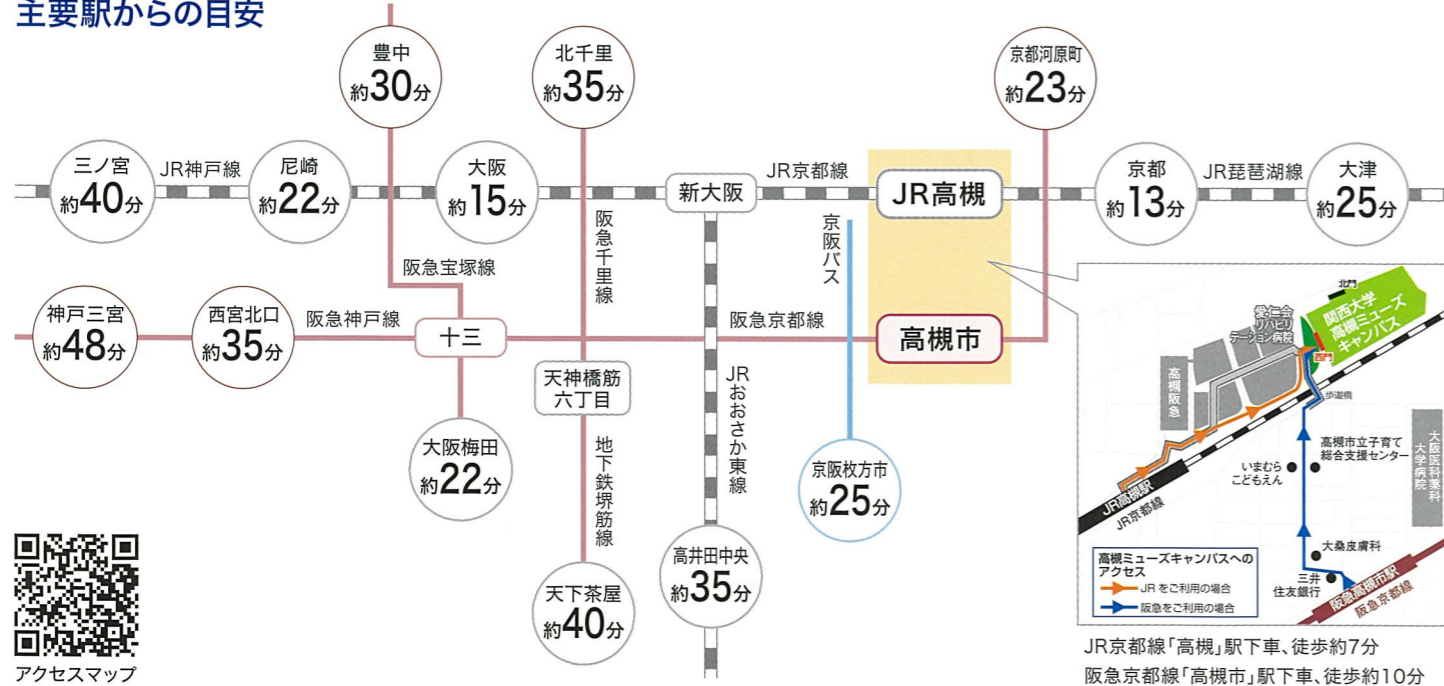

2021年 高等部説明会スケジュール

※今後、実施方法等については変更する可能性があります。詳細は本校ホームページをご覧ください。

高槻ミュージックキャンパス(本校)にて開催

【開催の約1ヵ月前からホームページでお申し込みが必要です】

オープンスクール

7/17 (土) 受付 10:15~ 開始 10:45

入試説明会

10/9 (土) 受付 13:15~ 開始 13:45

11/13 (土) 受付 13:15~ 開始 13:45

オンラインによる開催

学校説明会

10/15 (金) 開始 18:15

校舎見学について

少人数に限定した校舎見学会を随時、実施しています。
開催日やお申込みは、本校HPにてご確認ください。

お申し込みは
こちらから
(事前申込要)

高槻ミュージックキャンパスへのアクセス

主要駅からの目安

アクセスマップ

関西大学高等部

〒569-1098 大阪府高槻市白梅町7番1号
TEL 072-684-4327
<https://www.kansai-u.ac.jp/senior/>