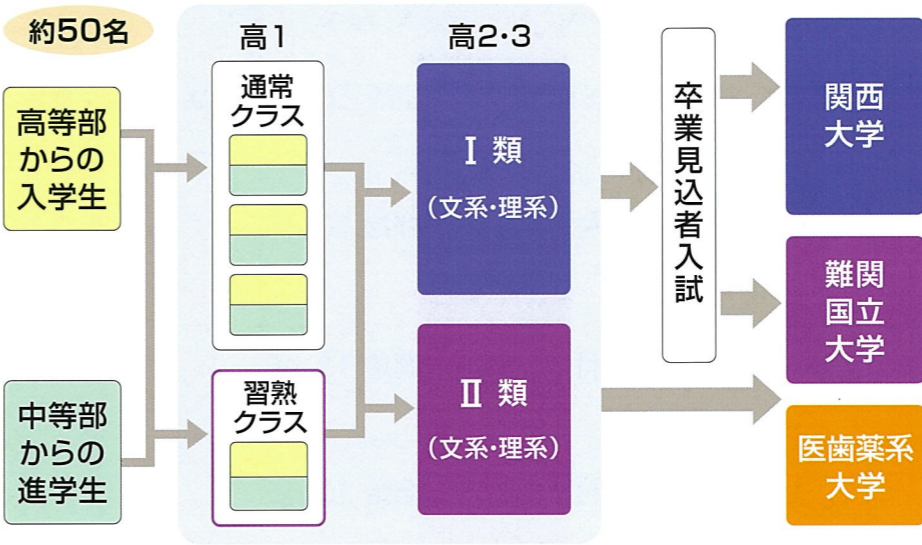

教育の特色

高1   **高2**   **高3**

プロジェクト学習(探究学習)

高い基礎学力から応用力を育成

卒業論文作成(高2)・発表(高3)

● 関西大学研究室訪問   ● ポスター発表会   ● 関大SDGsフォーラム(企業)   ● 卒業研究発表会   ● 起業プロジェクト

国際理解教育

ハワイ研修(高2)

フィールドワークやパールハーバー見学などを実施し、グローバルな視野を身につける

学校行事

● 体育祭   ● 葦葉祭(文化祭) ほか

● 体育祭の応援団   ● 文化祭の演劇

希望者対象プログラム

● 夏期イギリス研修(高1, 高2)   ● 台湾短期交換留学(高1・2)   ● シンガポール短期交換留学(高2)

2020年度卒業生(137名)の関西大学内部推薦実績

学部名	合格者数	学部名	合格者数
法学部	12	人間健康学部	6
文学部	12	総合情報学部	8
経済学部	12	社会安全学部	3
商学部	12	システム理工学部	4
社会学部	18	環境都市工学部	5
政策創造学部	1	化学生命工学部	5
外国語学部	2	合計	100

国公立大学合格実績

大学名	合格者数	大学名	合格者数
京都大学	1	和歌山大学	1
大阪大学	4	信州大学	1(1)
神戸大学	2	高知大学	1(1)
北海道大学	1	名古屋市立大学	1
京都工芸繊維大学	3(2)	山口東京理科大学	1(1)
大阪府立大学	2	合計	20(6)
兵庫県立大学	2(1)		

( )内は過年度卒業生内数

2022年度高等部のクラス編制

内部進学条件(高→関西大学)
3年間成績、生活状況、出席状況等

習熟クラスについて

- 通常の3クラスに加えて、習熟クラスを設置いたします。
- 習熟クラスは、希望者のうち、入学試験の結果や内申点等をもとに、総合的に判断いたします。
- 難関国立大学合格に向けた進路サポートとして、1年生では習熟クラス、2年生以降ではII類を設けます。ただし、クラス編制は、成績と希望により決定いたします。

クラス編制

1年は、通常の3クラスと主要5教科において発展的な内容に取り組む習熟クラスで編制。2年から進路と成績により、関西大学を目指すI類、難関国立大学を目指すII類に分かれます。

きめ細やかな進路指導を徹底

担任による文理・進路選択に向けた面談をはじめ、丁寧な進路指導を実践。面談では、勉強方法や抱えている不安に関する相談にも対応し、一人ひとりの進路実現をサポートします。

進路選択

探究学習を通して視野を広げ、興味のある分野を見極めます。学部に関する調べ学習などを経て、2・3年に関西大学学部説明会を、3年に国公立大学入試説明会を行います。

国公立大学と関西大学の併願が可能

関西大学への内部進学権利をもったまま、国公立大学の受験に臨むことが可能。国公立大学受験に向けたサポートも行っており、安心感を持って高い目標にチャレンジできます。