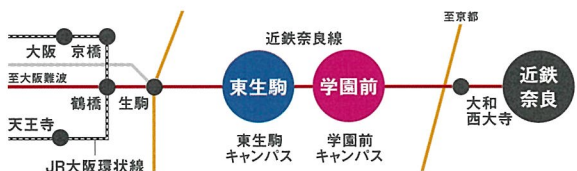

1・2年生向け特別講演

6/20 8/7 8/21

大学選びのためのオープンキャンパス活用法

自分にあった大学を見つける方法や、オープンキャンパスの活用方法などをお伝えします。

クラブ・サークル紹介

8/7

いろいろなクラブやサークルの魅力を学生たちが紹介。入学後の学生生活を想像してください。

入試対策講座

[両日 全学部 全学科 対象]

学園前
キャンパス

公募制推薦
対象

10/10(日)

9:30 ~ 小論文・国語・英語

一般選抜
対象

12/18(土)

14:00 ~ 国語・英語

mini OPEN CAMPUS 両日実施します!

● 入試説明会 ● 個別入試相談 ● 学園前キャンパス見学ツアー ● 先輩と話してみよう!

保護者の方もご参加ください

※プログラム内容は予定であり、一部変更となる可能性があります。

ACCESS ※学内に駐車場はございません。公共の交通機関をご利用ください。

大阪難波駅から東生駒駅まで22分 / 学園前駅まで25分

近鉄奈良駅から東生駒駅まで14分 / 学園前駅まで9分

東生駒キャンパス

学園前キャンパス

[2021.3 入試広報課 制作]