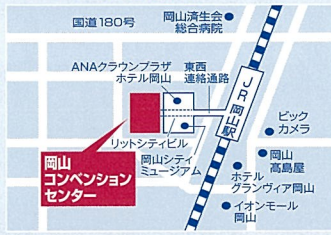

京都会場

6/15 [火]

メルパルク京都
6F 会議室C

京都市下京区東洞院通七条下東塩小路町676-13
▶ JR「京都」駅丸中央口より東へ徒歩約2分

松山会場

6/15 [火]

松山市総合コミュニティ
センター 3F 大会議室

松山市湊町7-5
▶ JR「松山」駅より徒歩約10分、JR「松山」駅より伊予鉄バス
「久米駅前」行へ乗車、「松山コミュニティセンター前」で
下車し、伊予鉄電車高浜線「大手町」駅より徒歩約7分

名古屋会場

6/18 [金]

ミッドランドスクエア
オフィスタワー 5F ホール

名古屋市中村区名駅4-7-1
▶ JR「名古屋」駅(桜通口)より徒歩約5分、
名鉄「名古屋」駅、近鉄「名古屋」駅より徒歩約3分、
地下鉄「名古屋」駅東山線南改札口より徒歩約1分

東京会場

6/18 [金]

サビアタワー
(関西大学 東京センター)

東京都千代田区丸の内1-7-12 サビアタワー9階
▶ JR「東京」駅 日本橋口に隣接。
東京メトロ東西線「大手町」駅(B7出口)と直結。
※サビアタワー3階のオフィスロビー総合受付で入館手
続きを行ってうえで、9階にお上がりください。

和歌山会場

6/21 [月]

ホテルグランヴィア
和歌山 6F ル・グラン

和歌山市友田町5-18
▶ JR「和歌山」駅中央出口を出て右側へ徒歩約2分

広島会場

6/21 [月]

広島国際会議場
B2F ヒマワリ

広島市中区中島町1-5
▶ JR「広島」駅南口バスのりばBホーム8番より広島
バス24号線「吉島営業所」または「吉島病院」行へ乗
車、「平和記念公園」下車(この間約20分)
※改装工事中により南口バスのりばが変更しています

岡山会場

6/22 [火]

岡山
コンベンションセンター
3F 301会議室

岡山市北区駅元町14-1
▶ JR「岡山」駅中央改札口より東西連絡通路を通り、
リットシティビルを通り抜けてすぐ

大阪会場

6/22 [火]

都シティ大阪天王寺
(旧 天王寺都ホテル)
6F 吉野の間

大阪府阿倍野区松崎町1-2-8
▶ JR・地下鉄「天王寺」駅東口、近鉄「大阪阿部野橋」駅直結