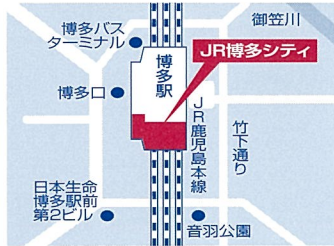

奈良会場

6/14 [月]

ホテル日航奈良
5F 天空

奈良市三桑本町8-1
▶ JR「奈良」駅西口直結、
近鉄「奈良」駅より徒歩約12分

福岡会場

6/14 [月]

JR博多シティ会議室
10F 大会議室(A~D)

福岡市博多区博多駅中央街1-1
▶ JR「博多」駅博多口直結

京都会場

6/15 [火]

メルパルク京都
6F 会議室C

京都市下京区東洞院通七条下東塩小路町676-13
▶ JR「京都」駅丸中央口より東へ徒歩約2分

松山会場

6/15 [火]

松山市総合コミュニティ
センター 3F 大会議室

松山市湊町7-5
▶ JR「松山」駅より徒歩約10分、JR「松山」駅より伊予鉄バス
「久米駅前」行へ乗車、「松山コミュニティセンター前」で
下車し、伊予鉄電車高浜線「大手町」駅より徒歩約7分

名古屋会場

6/18 [金]

ミッドランドスクエア
オフィスタワー 5F ホール

名古屋市中村区名駅4-7-1
▶ JR「名古屋」駅(桜通口)より徒歩約5分、
名鉄「名古屋」駅、近鉄「名古屋」駅より徒歩約3分、
地下鉄「名古屋」駅東山線南改札口より徒歩約1分

東京会場

6/18 [金]

サビアタワー
(関西大学 東京センター)

東京都千代田区丸の内1-7-12 サビアタワー9階
▶ JR「東京」駅 日本橋口に隣接。
東京メトロ東西線「大手町」駅(B7出口)と直結。
※サビアタワー3階のオフィスロビー総合受付で入館手
続きを行ってうえで、9階にお上がりください。

和歌山会場

6/21 [月]

ホテルグランヴィア
和歌山 6F ル・グラン

和歌山市友田町5-18
▶ JR「和歌山」駅中央出口を出て右側へ徒歩約2分

広島会場

6/21 [月]

広島国際会議場
B2F ヒマワリ

広島市中区中島町1-5
▶ JR「広島」駅南口バスのりばBホーム8番より広島
バス24号線「吉島営業所」または「吉島病院」行へ乗
車、「平和記念公園」下車(この間約20分)
※改装工事中により南口バスのりばが変更しています