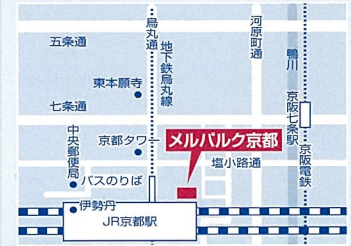

高松会場

6/7 [月]

サンポートホール高松
6F 61会議室

高松市サンポート2-1
▶ JR「高松」駅より徒歩約3分、
ことんでん「高松築港」駅より徒歩約5分

金沢会場

6/10 [木]

北國新聞会館
17F 172会議室

金沢市南町2-1
▶ JR「金沢」駅東口よりバス約10分、
香林坊バス停下車徒歩約5分

奈良会場

6/14 [月]

ホテル日航奈良
5F 天空

奈良市三桑本町8-1
▶ JR「奈良」駅西口直結、
近鉄「奈良」駅より徒歩約12分

福岡会場

6/14 [月]

JR博多シティ会議室
10F 大会議室(A~D)

福岡市博多区博多駅中央街1-1
▶ JR「博多」駅博多口直結

京都会場

6/15 [火]

メルパルク京都
6F 会議室C

京都市下京区東洞院通七条下東塩小路町676-13
▶ JR「京都」駅丸中央口より東へ徒歩約2分

松山会場

6/15 [火]

松山市総合コミュニティ
センター 3F 大会議室

松山市湊町7-5
▶ JR「松山」駅より徒歩約10分、JR「松山」駅より伊予鉄バス
「久米駅前」行へ乗車、「松山コミュニティセンター前」で
下車し、伊予鉄電車高浜線「大手町」駅より徒歩約7分

名古屋会場

6/18 [金]

ミッドランドスクエア
オフィスタワー 5F ホール

名古屋市中村区名駅4-7-1
▶ JR「名古屋」駅(桜通口)より徒歩約5分、
名鉄「名古屋」駅、近鉄「名古屋」駅より徒歩約3分、
地下鉄「名古屋」駅東山線南改札口より徒歩約1分

東京会場

6/18 [金]

サビアタワー
(関西大学 東京センター)

東京都千代田区丸の内1-7-12 サビアタワー9階
▶ JR「東京」駅 日本橋口に隣接。
東京メトロ東西線「大手町」駅(B7出口)と直結。
※サビアタワー3階のオフィスロビー総合受付で入館手
続きを行ってうえで、9階にお上がりください。