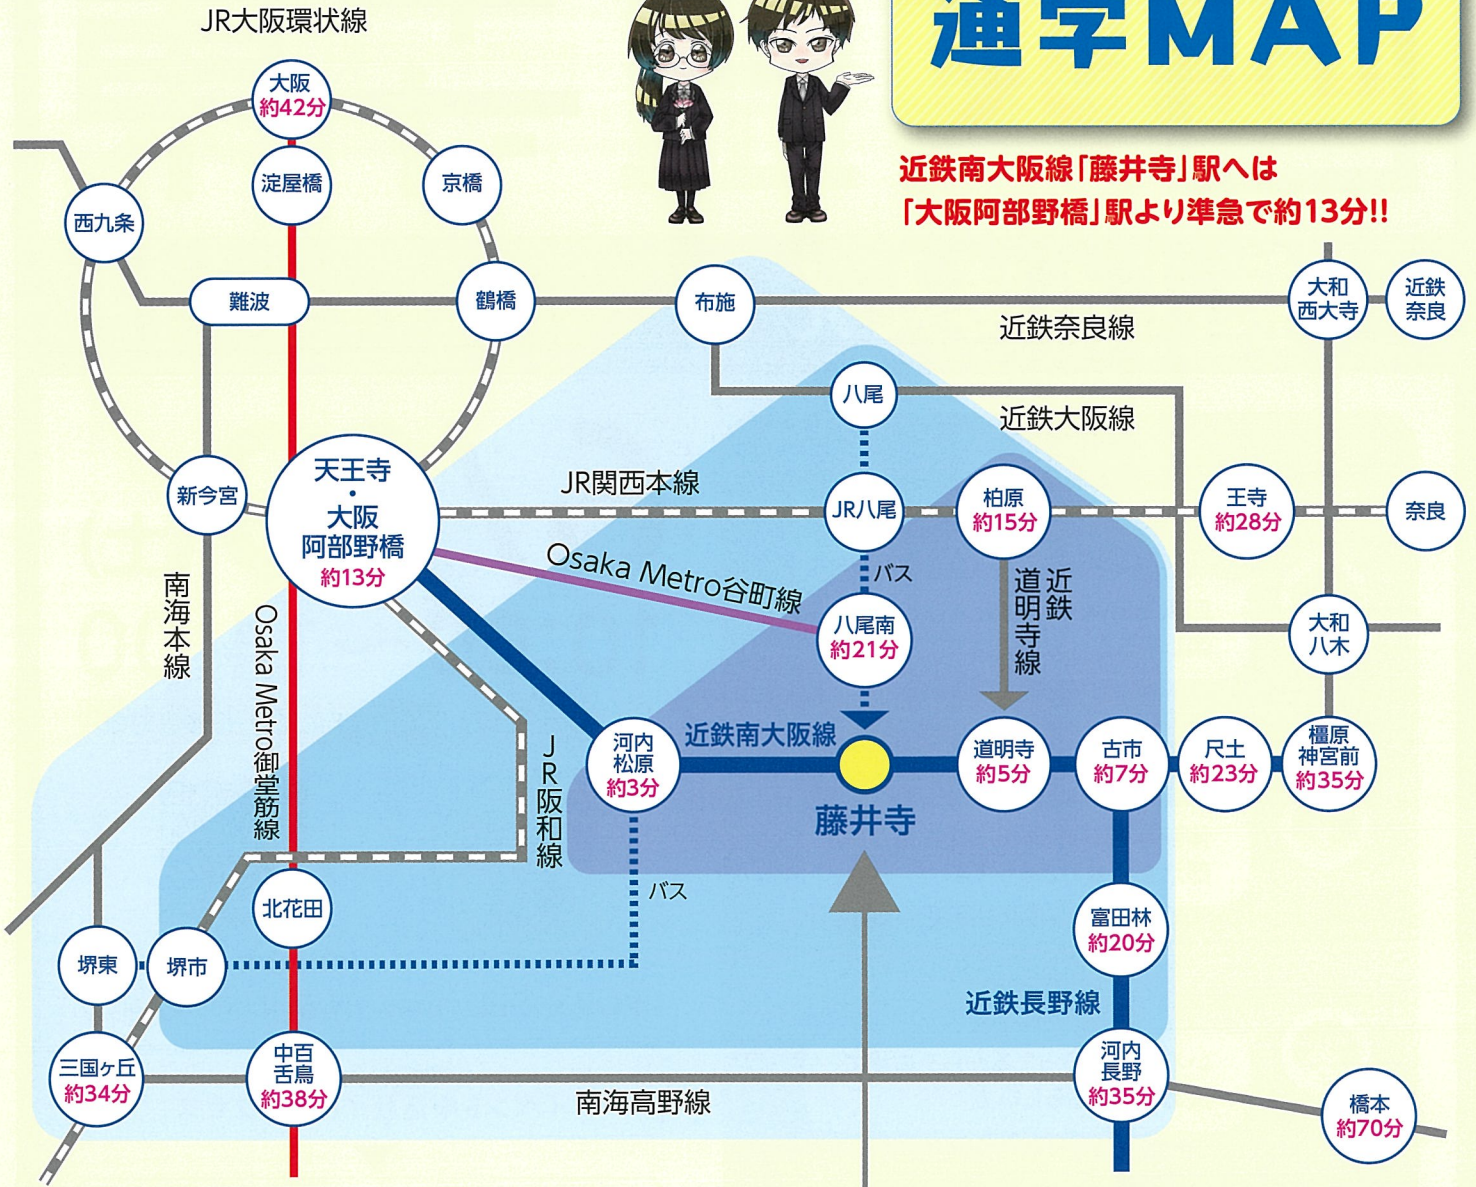

# 通学MAP

近鉄南大阪線「藤井寺」駅へは  
「大阪阿部野橋」駅より準急で約13分!!

## 自転車の通学時間

- 約20分圏内
- 約40分圏内
- 約60分圏内

※自転車・電車の所要時間は目安です。

## 【駅間の所要時間】

近鉄南大阪線「藤井寺」駅より徒歩約3分!

オープンスクール	個別相談会	入試説明会	プレテスト・解説会
8月28日(土)	9月18日(土)	10月9日(土)	11月13日(土) (プレテスト)
9月4日(土)	12月4日(土)	11月13日(土)	11月20日(土) (解説会)
9月18日(土)			

時間帯については、後日発表致します。

新型コロナウイルスの影響により説明会の予定を変更する場合があります。また、全ての行事はお申し込みが必要となります。

※開催場所は本校です。 ※マスクを着用し、上履きと靴袋をご持参ください。 ※来校の際は、公共交通機関または自転車をご利用ください。