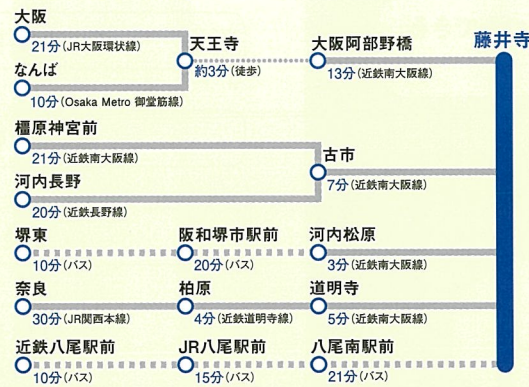

※新型コロナウイルスの影響により実施内容が変更になる場合があります。

※開催場所は本校です。 ※マスクを着用し、上履きと靴袋をご持参ください。 ※来校の際は、公共交通機関または自転車をご利用ください。(近鉄南大阪線 藤井寺駅より徒歩約3分)

四天王寺東中学校

〒583-0026

大阪府藤井寺市春日丘3丁目1番78号 TEL: 072-937-2855 FAX: 072-937-2877

# 通学MAP

近鉄南大阪線「藤井寺」駅へは  
「大阪阿部野橋」駅より準急で約13分!!

## 自転車の通学時間

- 約20分圏内
- 約40分圏内
- 約60分圏内

※自転車・電車の所要時間は目安です。

## 【駅間の所要時間】

近鉄南大阪線「藤井寺」駅より徒歩約3分!

オープンスクール	個別相談会	入試説明会	プレテスト・解説会
8月28日(土)	9月18日(土)	10月9日(土)	11月13日(土) (プレテスト)
9月4日(土)	12月4日(土)	11月13日(土)	11月20日(土) (解説会)
9月18日(土)			

時間帯については、後日発表致します。

新型コロナウイルスの影響により説明会の予定を変更する場合があります。また、全ての行事はお申し込みが必要となります。