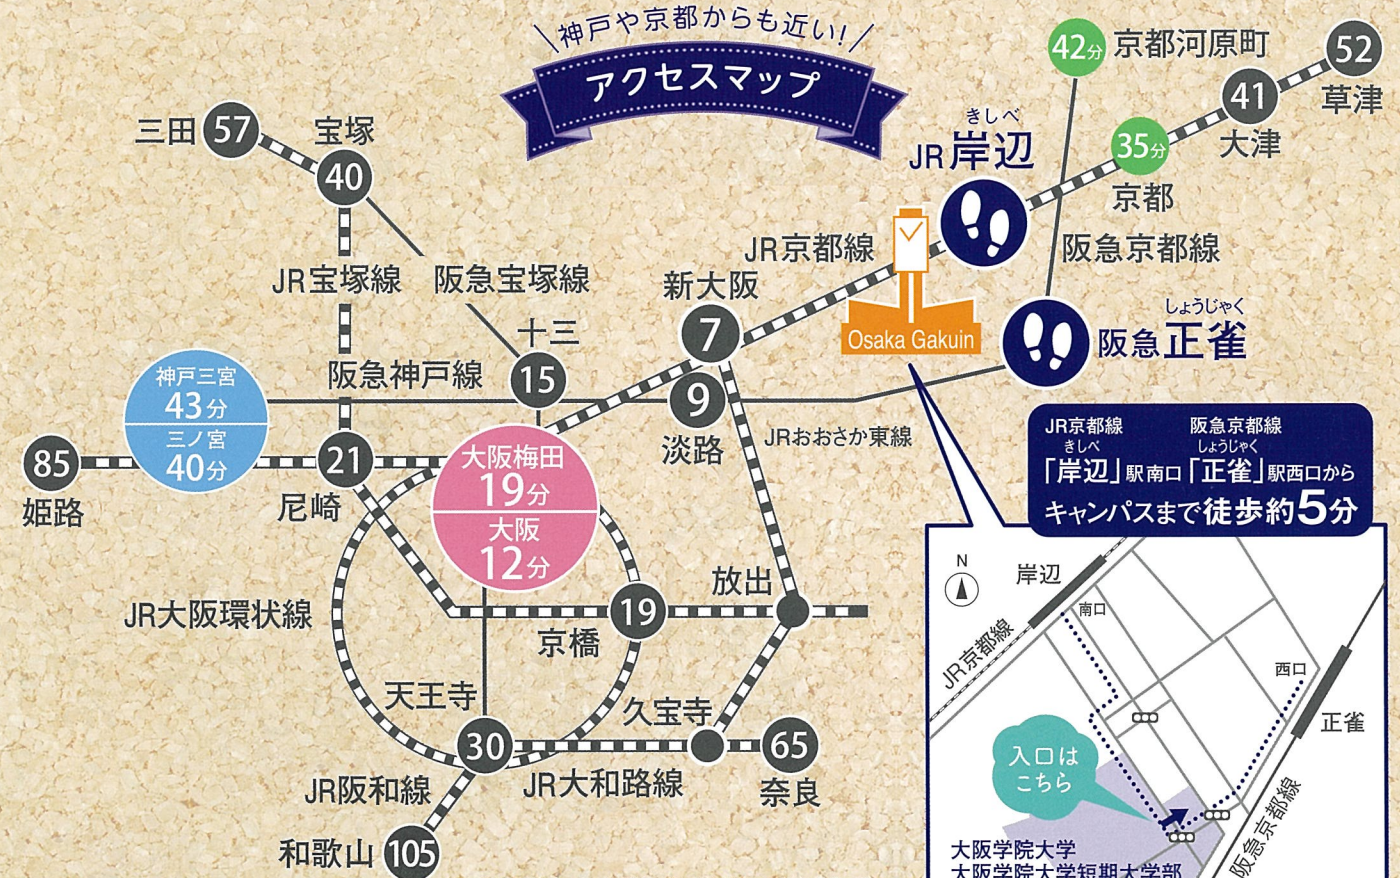

※それぞれ開始時刻(予約時間)までにご来場ください。

完全予約制(定員制)となりますので、必ず事前予約をお願いします。

WEBオープンキャンパスも開催!

全学年対象

WEB上にてオープンキャンパスを体験いただけます。

WEBオープンキャンパスの視聴はこちらから

大阪方面から 京都方面から 神戸方面から
 JR京都線「岸辺」駅南口 キャンパスまで徒歩 5分
 阪急京都線「正雀」駅西口 徒歩 約5分

大阪学院大学
 OGU 大阪学院大学短期大学部

外国語学部
英語学科

国際学部
国際学科

情報学部
情報学科

短期大学部
経営実務科
(女子のみ)

OGUオープンキャンパス2021プログラム

受付

在学生スタッフがお出迎えます！

学部学科相談コーナー

教員が授業内容や学科の特色、身につく力など、何でもお答えします。

キャンパス見学ツアー

在学生スタッフがツアー形式でキャンパス各所をご案内します。

入試説明会

試験日程や入試制度など、気になる情報をご説明します。特に、総合型選抜の受験希望者は要チェックです。

留学・国際交流相談

国際センタースタッフと留学・海外研修・国際交流についての個別相談ができます。

学生生活相談

奨学金や下宿のことなど、学生生活の悩みなら何でも相談可能。1対1で話せます。気軽にお越しください。

アクセスマップ

大阪学院大学
OGU 大阪学院大学短期大学部
 [お問い合わせ・資料請求]
 〒564-8511 大阪府吹田市岸部南二丁目36番1号 TEL 06-6381-8434(代表)

詳しくは
 オープンキャンパス専用ページをチェック!
<https://nyushi.osaka-gu.jp/oc/>
 OGUの最新情報を発信します!