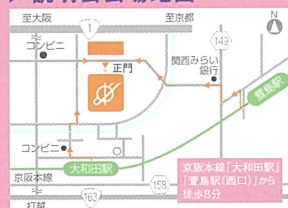

目標進路

国公立大学

海外の大学 / IB入試実施大学

国公立大学 / 私立大学

併設大学・短大 / 私立大学・短大
専門学校

看護・医療系の大学 /
短大・専門学校

併設短大 (幼児保育学科) /
幼児・保育系の大学 / 短大・専門学校

※本校は、国際バカロレア (IB) ディプロマ・プログラム候補校です。IBワールドスクール (IB認定校) として認定に向けた申請段階にあります。

EVENT CALENDAR

開校説明会

中学 3/27[±] 高校 4/24[±]

時間 / 10:00~
場所 / 大阪国際大学

内容

- ・理事長挨拶
- ・教育内容説明
- ・制服紹介 (制服ファッションショー)
- ・個別相談会 他

※開校説明会は大阪国際大学
キャンパス内で開催予定です。

説明会会場地図