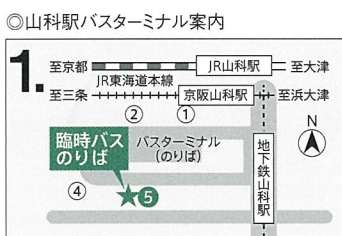

※2021年4月開設。

QRコードとLINE QRコード

LINE @tachibana-u LINE配信中!!  
友だち登録してね

京都橋大学の最新情報&オープンキャンパス情報は  
京都橋大学 入試サイト 検索

変化を楽しむ人であれ  
**京都橋大学**  
入学課 〒607-8175 京都市山科区大宅山田町34  
Tel.(075)574-4116 Fax.(075)574-4123  
E-mail admis@tachibana-u.ac.jp  
URL https://www.tachibana-u.ac.jp/admission/

オープンキャンパスの参加には、以下の臨時バスをご利用ください。

- JR東海道本線・京阪京津線・市営地下鉄東西線「山科駅」より臨時バス運行 [220円・約15分] ⇨のりば:バスターミナル⑤番
- 市営地下鉄東西線柳辻(なぎつじ)駅近くの「イオンタウン山科柳辻」より臨時巡回バス運行 [無料・約8分] ⇨のりば:柳辻駅出入口②番出て徒歩3分

オープンキャンパス用 バス時刻表

山科駅⇨京都橋大学	山科駅発	京都橋大学発
9	10	40
10	10	40
11	10	40
12	10	40
13	10	40
14	10	40
15	10	40

イオンタウン山科柳辻⇨京都橋大学  
9:30~15:30 随時運行

参加無料  
事前予約制

受験生と保護者のための来場型オープンキャンパス

知りたいことがわかる!  
オープンキャンパスに  
参加してみよう!