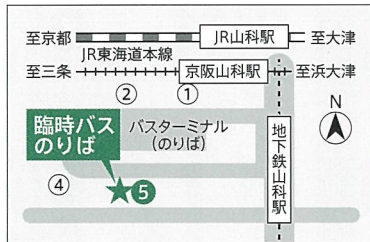

書道実技講座  
[要予約/受講無料]  
文学部日本語日本文学科書道コースをめざす受験生・高校生のための、書道の実技指導講座です。本学教員が直接指導し、書道実技試験に関するアドバイスを行います。(高校1・2年生/社会人入学・編入学希望者の参加も可)

開催日時: **8/8** 10:00~15:00 (SUN. Holiday)  
申込期間: 7月1日(木)~7月14日(水) 17:00  
講座定員: 36名(先着順) 会場: 本学  
申込方法: 上記申込期間中に本学入試サイトから申し込んでください。

## オープンキャンパスの参加には、以下の臨時バスをご利用ください。

1. JR東海道本線・京阪京津線・市営地下鉄東西線「山科駅」より臨時バス運行 [220円・約15分] ⇨のりば: バスターミナル⑤番

◎オープンキャンパス用 バス時刻表

山科駅⇨京都橋大学				
山科駅発 (京都橋大学行き)	京都橋大学発 (山科駅行き)			
9	10	40		
10	10	40		
11	10	40		
12	10	40	15	45
13	10	40	15	45
14	10	40	15	45
15	10	40	15	45

◎山科駅バスターミナル案内

2. 市営地下鉄東西線柳辻(なぎつじ)駅近くの「イオンタウン山科柳辻」より臨時巡回バス運行 [無料・約8分] ⇨のりば: 柳辻駅出入口②番出て徒歩3分

◎オープンキャンパス用 バス時刻表

イオンタウン山科柳辻⇨京都橋大学  
9:30~15:30  
随時運行

◎イオンタウン山科柳辻臨時巡回バスのりば案内

変化を楽しむ人であれ