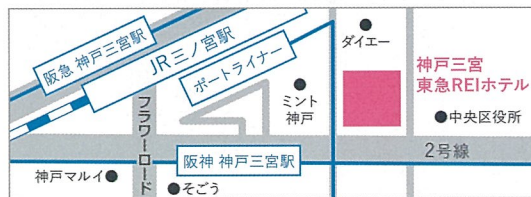

学校に何を聞いていいのかわからない方、これから受験を考える方もお気軽に！

パンフレットコーナー

参加校の最新情報をチェック！

参加校

(50音順)

- ・愛徳学園中学校・高等学校(資料・動画のみ参加)
- ・小林聖心女子学院中学校・高等学校
- ・賢明女子学院中学校・高等学校
- ・甲子園学院中学校・高等学校
- ・甲南女子中学校・高等学校
- ・神戸海星女子学院中学校・高等学校
- ・神戸国際中学校・高等学校
- ・神戸女学院中学部・高等学部
- ・神戸山手女子中学校・高等学校
- ・松蔭中学校・高等学校
- ・親和中学校・親和女子高等学校
- ・園田学園中学校・高等学校
- ・武庫川女子大学附属中学校・高等学校
- ・百合学院中学校・高等学校

※各校の詳細は裏面をご覧ください。

PRESENT

来場者全員に

女子中グッズ
詰め合わせ
プレゼント!

※1組につき
1セット

主催 兵庫女子教育セッション実行委員会

後援 読売新聞

参加校の想い

会場アクセス／ 神戸三宮東急REIホテル

〒651-0096
兵庫県神戸市中央区雲井通6-1-5
TEL.078-291-0109

- JR「三ノ宮」駅東口より徒歩2分
- 阪急・阪神「神戸三宮」駅、神戸市営地下鉄・ポートライナー「三宮」駅より徒歩2分

愛徳学園中学校・高等学校 (資料・動画のみ参加)

〒655-0037 神戸市垂水区歌敷山3丁目6-49 TEL.078-708-5353

自ら考え、人に奉仕し、充実した人生を歩む女性に育てます。