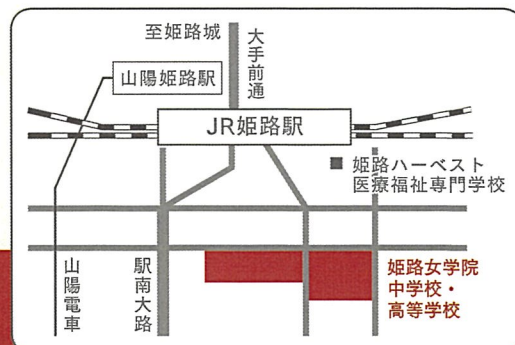

姫路女学院中学校

世界とともに学ぶ学校。新しい中高一貫教育が始まります。

保護者・小学生対象入試説明会 場所 | 本校

6/19[±] 7/31[±] 9/4[±] 10/2[±]
第1回 第2回 第3回 第4回

最新情報は
こちら!

プレテスト (入試説明会を同時開催) 場所 | 本校

11/13[±] 11/27[±]
第1回 第2回

ぜひ遊びに来てね!

個別相談会 場所 | 本校

12/4[±] 12/18[±]
第1回 第2回

文化祭
場所 | 本校

10/9[±]

くわしいお問い合わせ・お申し込みは
お電話またはホームページからどうぞ!

<http://himeji-jogakuin.ed.jp/junior>

※ 各入試説明会の後、個別相談も承ります

姫路女学院中学校