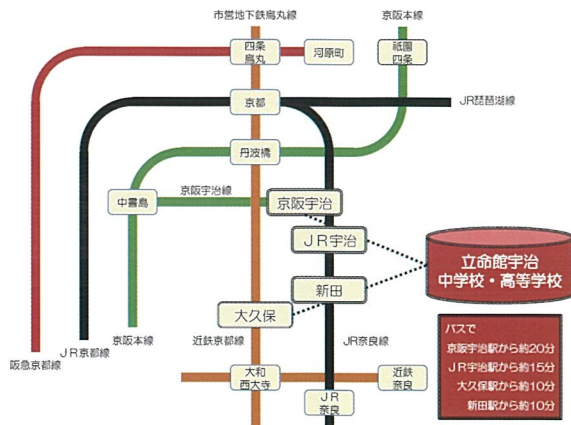

立命館宇治中学校・高等学校

2022年度入試 本校主催説明会等開催日程

本校HPから事前申込
受験生・保護者対象

オープンキャンパス(本校)

6/19(土)	中学 高校	9:30~(9:00受付) 13:30~(13:00受付)	※お車での来場はご遠慮ください。 ※公共交通機関でお越しください。 ※2足制のため上履きをご持参ください。

入試説明会・相談会(学外会場)

5/22(土)	中学	14:00~16:30	立命館朱雀キャンパス	京都市中京区西ノ京朱雀町1 JR、地下鉄「二条駅」より徒歩約2分

5/29(土)	中学	14:00~16:30	奈良市北部会館 市民文化ホール	奈良市右京1丁目1-4 近鉄「高の原駅」より徒歩約5分

7/3(土)	中学・高校	14:00~16:30	AP大阪駅前	大阪市北区梅田1-12-12 東京建物梅田ビル地下1F・2F JR「大阪駅」中央南口より徒歩約2分 大阪メトロ御堂筋線「梅田駅」南改札より徒歩約2分 阪急「梅田駅」2F中央改札口より徒歩約5分

10/9(土)	R中学・高校	14:00~16:30	TWIN21 MIDタワー20階	大阪市中央区域見2-1-61 TWIN21MIDタワー20階 京阪本線「京橋駅」より徒歩5分 JR大阪環状線、JR東西線「京橋駅」より徒歩5分 大阪メトロ長堀鶴見緑地線「大阪ビジネスパーク駅」 より徒歩1分

10/16(土)	R中学・高校	14:00~16:30	ホテル日航奈良	奈良県奈良市三条本町8-1 JR「奈良駅」西口直結 近鉄「近鉄奈良駅」より徒歩約12分

入試説明会・相談会(本校)

10/2(土)	R中学 高校	13:00~16:30 13:00~16:30	※高校はキャンパス見学会のみ。	※お車での来場はご遠慮ください。 ※公共交通機関でお越しください。 ※2足制のため上履きをご持参ください。

10/23(土)	R中学 高校	10:00~12:00 13:00~16:30	※中学は入試説明会は実施いたしません。	※お車での来場はご遠慮ください。 ※公共交通機関でお越しください。 ※2足制のため上履きをご持参ください。

10月以降開催の本校主催説明会(上記Rマーク)にて、中学校推薦入試(自己・i・SA)内申型入試希望者への個別相談・申請書類の配布を行います。

※新型コロナウイルス感染拡大の影響により、日程の変更及び中止の可能性があります。事前に本校HPでご確認ください。

学校へのアクセス

R 立命館宇治中学校・高等学校 〒611-0031 京都府宇治市広野町八軒屋谷33番1

Ritsumeikan Uji Junior & Senior High School
TEL(0774)41-3000(代) FAX(0774)41-3555

※本校会場は、お車での来場はご遠慮ください。公共交通機関でお越しください。
※2足制のため上履きをご持参ください。