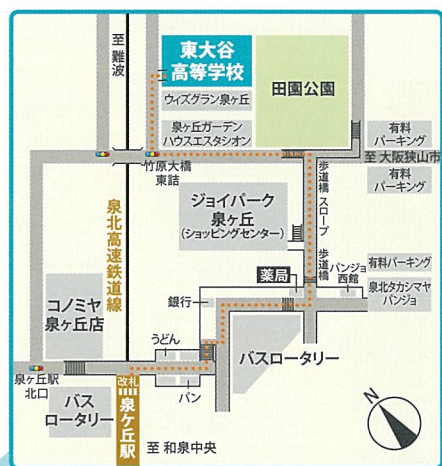

※日程により見学できる部活動は異なります。

学校紹介動画

学校紹介

校内見学

部活動見学

イベント申込方法

イベント日時

7月18日(日) 9:00~11:00, 13:00~15:00 8月22日(日) 9:00~11:00, 13:00~15:00

※すべて同じ内容です。より多くの人に機会があるよう、いずれか1日のみお申し込み願います。

STEP1

QRコードから
申込みフォームへアクセス

STEP2

ご希望のイベントを選択し、
必要事項を入力

STEP3

「申込完了メール」が届けば
申込み完了

「受験生への情報配信メール登録」
をすると

イベントや申込開始日時の
最新情報メールが届きます

※入試説明会や個別相談会等のイベントにつきましては、日程・詳細が決まり次第、＜受験生への情報配信＞メールとホームページにてお知らせします。

ACCESS | アクセス

学校周辺拡大図

主な駅から泉ヶ丘駅までの 所要時間

- 南海高野線 難波駅 - 28分
- 南海高野線 天下茶屋駅 - 22分
- 大阪メトロ御堂筋線 天王寺駅 - 29分
- 泉北高速鉄道 中百舌鳥駅 - 7分

※表記の時間は、各線の主要駅から泉ヶ丘駅までの所要時間で、朝の通学時間を目安に算出しています。(乗り継ぎの時間は含みません)

泉北高速鉄道「泉ヶ丘駅」から徒歩約8分

自転車通学可能!

安全に配慮し要件を満たす場合には自転車通学を許可しています。

スクールバス運行!

より多方面の皆さんに、東大谷で学んでいただきたく、上記の4駅(富田林・金剛・泉大津・和泉府中)を設定しています。現在、原則として登校時は1本、下校時は3本運行しています。
※曜日や行事によって、運行回数と時間が変更になる場合があります。