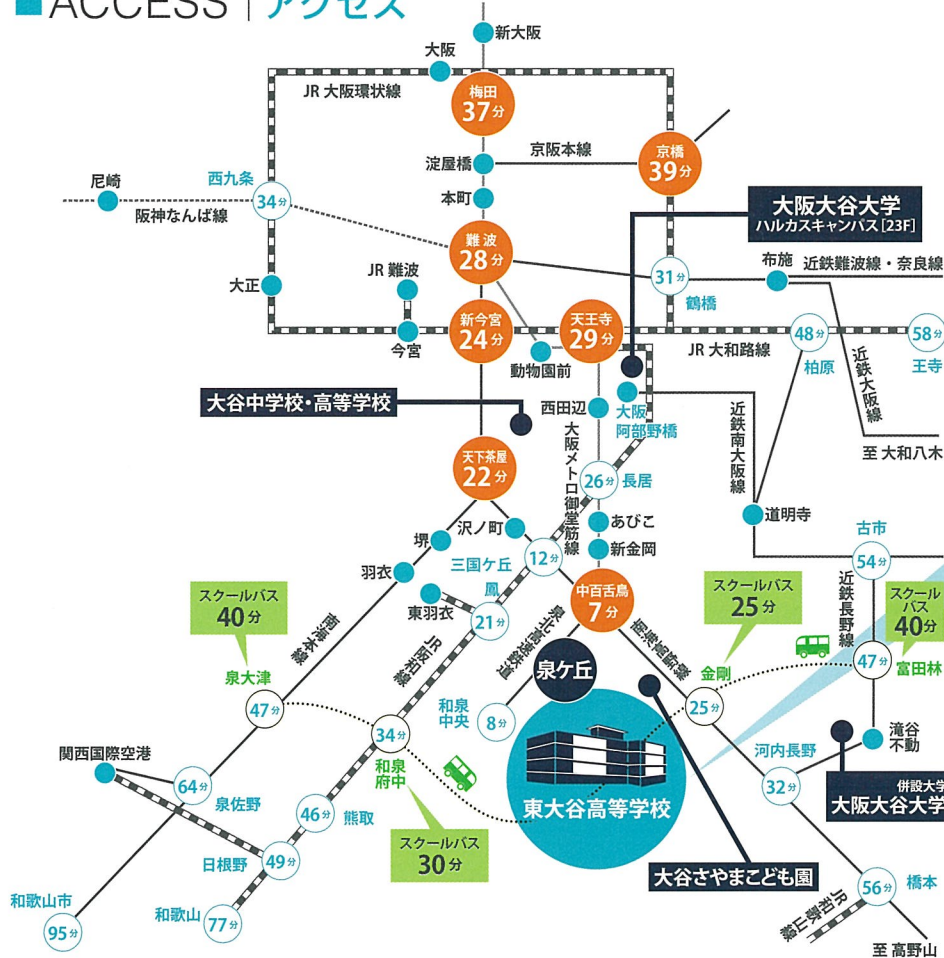

※日程により見学できる部活動は異なります。

学校紹介動画

学校紹介

校内見学

部活動見学

イベント申込方法

イベント日時

7月18日(日) 9:00~11:00, 13:00~15:00 8月22日(日) 9:00~11:00, 13:00~15:00

※すべて同じ内容です。より多くの人に機会があるよう、いずれか1日のみお申し込み願います。

STEP1

QRコードから
申込みフォームへアクセス

STEP2

ご希望のイベントを選択し、
必要事項を入力

STEP3

「申込完了メール」が届けば
申込み完了

「受験生への情報配信メール登録」
をすると

イベントや申込開始日時の
最新情報メールが届きます

※入試説明会や個別相談会等のイベントにつきましては、日程・詳細が決まり次第、＜受験生への情報配信＞メールとホームページにてお知らせします。

ACCESS | アクセス

学校周辺拡大図

主な駅から泉ヶ丘駅までの 所要時間

- 南海高野線 難波駅 - 28分
- 南海高野線 天下茶屋駅 - 22分
- 大阪メトロ御堂筋線 天王寺駅 - 29分
- 泉北高速鉄道 中百舌鳥駅 - 7分

※表記の時間は、各線の主要駅から泉ヶ丘駅までの所要時間で、朝の通学時間を目安に算出しています。(乗り継ぎの時間は含みません)

泉北高速鉄道「泉ヶ丘駅」から徒歩約8分

自転車通学可能!

安全に配慮し要件を満たす場合には自転車通学を許可しています。

スクールバス運行!

より多方面の皆さんに、東大谷で学んでいただきたく、上記の4駅(富田林・金剛・泉大津・和泉府中)を設定しています。現在、原則として登校時は1本、下校時は3本運行しています。
※曜日や行事によって、運行回数と時間が変更になる場合があります。