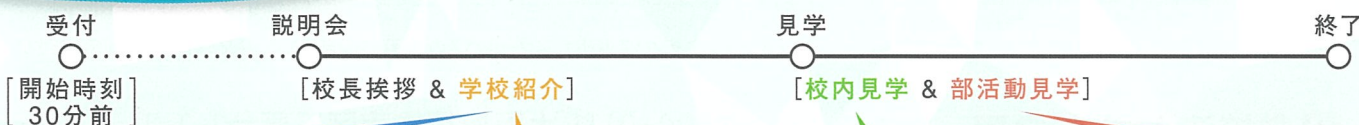

CAMPUS

開催日程

7/18日 8/22日

- 9:00～11:00
- 13:00～15:00
- 9:00～11:00
- 13:00～15:00

3密を避けるため、定員と時間を絞って開催致します。

※予約開始日時は<受験生への情報配信>メールとホームページにてお知らせします。

イベント申込方法は、
裏面をチェック！

当日のスケジュール

※日程により見学できる部活動は異なります。

学校紹介動画

学校紹介

校内見学

部活動見学

イベント申込方法

イベント日時

7月18日(日) 9:00~11:00, 13:00~15:00 8月22日(日) 9:00~11:00, 13:00~15:00