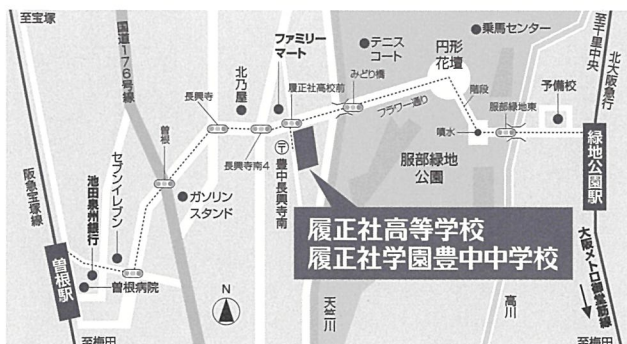

## 出張進学相談会 10:30~16:00

お申込みは不要です。開催時間内に自由にお越しください  
お問合せは、06-6195-3336(履正社 広報部)まで

第1回 10/24(日) **会場** 川西みつなかホール1F文化サロン室  
**交通** 阪急宝塚線「川西能勢口駅」下車 東へ徒歩5分

第4回 11/20(土) **会場** 伊丹市立図書館本館ことば蔵1F多目的室2  
**交通** JR・阪急伊丹線「伊丹駅」下車 徒歩約10分

第2回 10/31(日) **会場** 塚口さんさんタウン2番館4Fコミュニティホール2号室  
**交通** 阪急神戸線「塚口駅」下車 南へ徒歩3分

第5回 11/21(日) **会場** プレラにしのみや5Fプレラホール会議室  
**交通** 阪急神戸線「西宮北口駅」下車 南へ徒歩5分

第3回 11/7(日) **会場** 宝塚商工会議所 ソリオ2・6F第一会議室  
**交通** JR・阪急宝塚線「宝塚駅」下車 徒歩2分

第6回 11/28(日) **会場** 阪急池田プランマルシェ3番館2F会議室  
**交通** 阪急宝塚線「池田駅」下車すぐ

〒561-0874 豊中市長興寺南4丁目3番19号  
TEL.06-6864-0456 (代) FAX.06-6865-1508

[https://riseisha.ed.jp/h\\_school/](https://riseisha.ed.jp/h_school/)

※上記全ての入試イベントは変更または中止の場合もございますので、必ずホームページでご確認ください

■北大阪急行・大阪メトロ御堂筋線「緑地公園駅」西へ徒歩18分またはバス9分

■阪急宝塚線「曾根駅」東へ徒歩15分またはバス5分

※校内には駐車場がございません。自家用車での来校はご遠慮ください