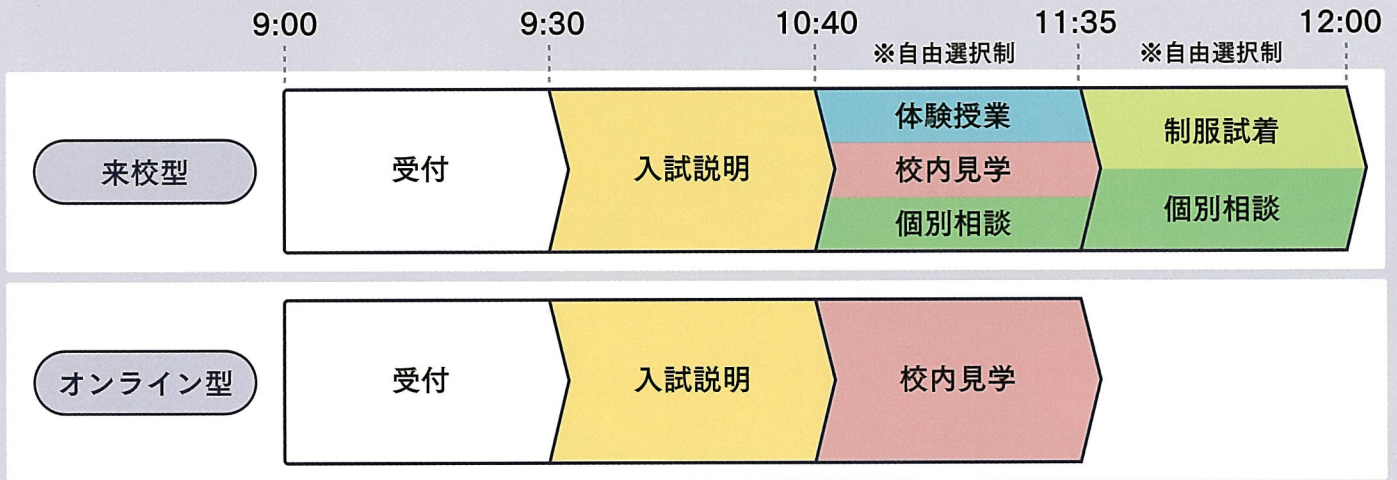

履正社学園豊中中学校

中学受験をお考えの方へ

オープンスクール限定

特別体験授業のご案内

履正社学園豊中中学校は、本校にご関心のある方の中で、
実際の授業の雰囲気を知りたいという方へ、体験授業を実施いたします。
7月、8月のオープンスクールの際に受講し、進路選択の参考にさせていただきます。

申し込み
無料

入試説明
オンラインでも実施

開催日
7/17(土) & 8/21(土)

◇申し込みは、本校ホームページの「入試イベント」ページから行ってください。
◇各授業、定員は先着30名です。定員に達し次第、受付を終了します。

https://riseisha.ed.jp/j_school/

詳細は
裏面へ

当日のタイムスケジュール

- 入試説明** 学園の教育方針と特色、入試情報についてご紹介します。質疑応答の時間もあります。
- 体験授業** 小学5・6年生が対象です。下の表よりご希望の授業を選び、お申し込みください。
- 校内見学** 2017年に新築された校舎の雰囲気をご覧になれます(保護者対象)。
- 制服試着** 女子生徒を対象にした制服の試着会です。
- 個別相談** 教職員が個別のご質問にお答えいたします。※

※オンラインでご参加の方は、後日実施いたしますので、お申し込み時にご希望の日時をご予約いただけます。

体験授業の内容

日程	科目	タイトル	内容
7/17 (土)	英語	楽しい中学英語入門	語学学習の土台を、わいわいコミュニケーションをとりながら身につけます。
	情報	中学校のプログラミング	キーボード入力からゲームのプログラミングまで、ベテラン教員が丁寧に想像力を刺激します。
	理科実験1	水中マジックー浮沈子(ふちんし)ー	ペットボトルを握ったり力を抜いたりすると、水中の魚が……。化学マジックの入門編です。
	理科実験2	スーパーボールを作ってみる	あの反発力が簡単に作れるって知っていますか？世界に一つだけのボールを作ります。
8/21 (土)	社会	歴史って面白いー戦国時代ー	テーマは「関ヶ原の戦い」。戦国武将クイズを通して、歴史の面白さを体感します。
	情報	中学校のプログラミング	キーボード入力からゲームのプログラミングまで、ベテラン教員が丁寧に想像力を刺激します。
	理科実験1	地上の星ーマイクロの世界ー	星型の砂粒に見える生物、「星砂」。実験を通し、美しいマイクロの世界を覗きませんか。
	理科実験2	人工イクラを作ってみる	本校理科部でも大人気の人工イクラ。大きさも色も、すべてあなたの意のままなのです。