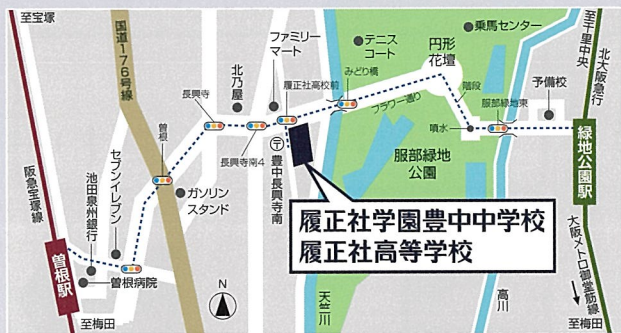

履正社学園豊中中学校

〒561-0874 大阪府豊中市長興寺南4丁目3番19号
TEL.06-6864-0456(代) FAX.06-6865-1508

[アクセス] 北大阪急行・大阪メトロ御堂筋線「緑地公園駅」西へバス9分または徒歩18分/
阪急宝塚線「曾根駅」東へバス5分または徒歩15分

<https://riseisha.ed.jp/j_school/>

募集要項など
詳しい内容は
スマホサイトで。

--- 通学路