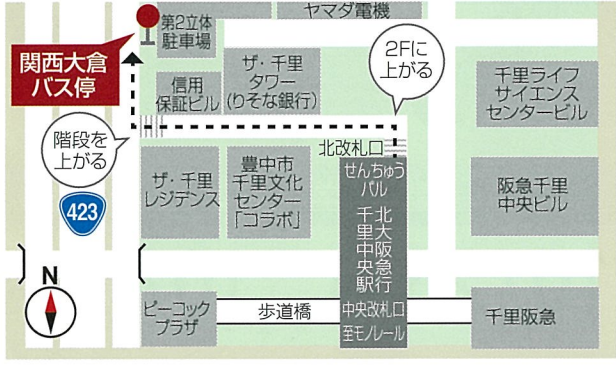

「受験生応援サイト」
開設しました!▶▶

2022年関西大倉学園は創立120周年を迎えます

関西大倉中学校・高等学校

Kansai Ohkura ACCESS

「JR茨木」駅

「阪急茨木市」駅

「千里中央」駅

「北千里」駅

「石橋阪大前」駅

各のりばから本校までの乗車時間

「JR茨木」駅	約20分
「阪急茨木市」駅	約25分
「千里中央」駅	約20分
「北千里」駅	約20分
「石橋阪大前」駅	約25分