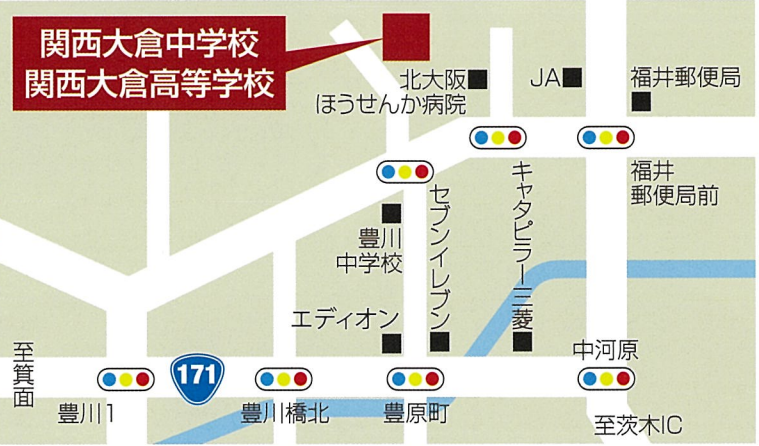

「受験生応援サイト」
開設しました!▶▶

2022年関西大倉学園は創立120周年を迎えます

関西大倉中学校・高等学校

Kansai Ohkura ACCESS

「JR茨木」駅

「阪急茨木市」駅

「千里中央」駅

「北千里」駅

「石橋阪大前」駅

各のりばから本校までの乗車時間

「JR茨木」駅	約20分
「阪急茨木市」駅	約25分
「千里中央」駅	約20分
「北千里」駅	約20分
「石橋阪大前」駅	約25分