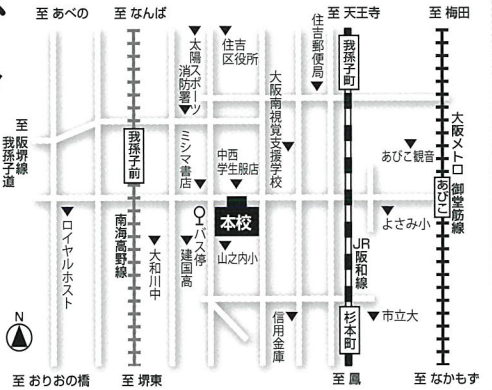

WEB事前  
お申し込みが  
必要です

9月4日(土)  
14:00

※新型コロナウイルス感染症対策の関係で開催日時や実施形態が変更になる場合があります。  
変更がある場合はホームページでお知らせいたしますので、ご確認ください。

学校法人  
浪速学院

**浪速中学校**

併設：浪速高等学校

〒558-0023 大阪市住吉区山之内2-13-57 TEL.06-6693-4031(代) <https://www.naniwa.ed.jp>

# 2022年度 浪速中学校入試プレテスト 開催日程・お申し込み方法

対象  
小学6年生

会場は本校です。事前のお申し込みが必要です。

<b>第1回</b> <b>10/16(土)</b>	I 類希望(3教科)	9:15~11:55 (国・算・理または社)
	II 類希望(2教科)	9:15~11:10 (国・算)
受付 8:30~	集合 9:00	*お申し込み締切:10月14日(木)

<b>第2回</b> <b>11/13(土)</b>	I 類希望(3教科)	9:15~11:55 (国・算・理または社)
	II 類希望(2教科)	9:15~11:10 (国・算)
受付 8:30~	集合 9:00	*お申し込み締切:11月11日(木)

お申し込みは  
本校ホームページから

<https://www.naniwa.ed.jp>

浪速中学校

検索

こちらから  
アクセスできます。

浪速中学校のイベント案内の  
ページへダイレクトにアクセス

## 本校への交通アクセス

- JR 阪和線** 我孫子町駅を下車→南西へ徒歩約10分  
杉本町駅を下車→北西へ徒歩約9分
- 南海 高野線** 我孫子前駅を下車→南東へ徒歩約6分
- 大阪外口 御堂筋線** あびこ駅を下車→西へ徒歩約14分
- 大阪シティバス** 山之内1丁目停留所を下車すぐ前

当日、入試説明会も同時開催致します。ぜひ、ご参加ください。

※入試説明や個別相談、校舎見学を実施いたします。