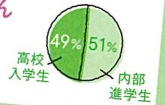

## スクールバスで 便利!

スクールバス

京阪電鉄  
「祇園四条」駅  
より

18分

京阪電鉄・  
地下鉄東西線  
「蹴上」駅より

12分

学校周辺  
3km圏内は  
自転車通学も  
可能!

約49%が、高校入学生!

同じ環境の人がたくさん  
いるから安心だよ

\*2021年入学生

中学生対象

オープンスクール

次回は

10.16  
(土)

に開催!

こちらも是非  
ご参加ください!