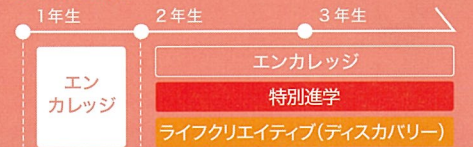

えっ「普通科」なのに!?

金光藤蔭なら「好き」なことに
思いっきりチャレンジできちゃうんです!

普通科をベースにしていますので、
卒業後の進路の幅を狭めることはありません。

Special advancement course

特別進学

志望大学現役合格

個性別受験指導で習熟度UP!
合格を勝ち取るための3年間!
受験勉強に特化したコース。少人数クラス編成なので、自分に合った学習方法を見つけることができます。

一人ひとりへの
きめ細かな指導で
志望大学への
合格を目指す!

このコースで学ぶ
先輩の夢を見てみよう!

3年間の流れ

目指す進路!
将来につながる
学部・学科を
目指します

Life creative course

ライフクリエイティブ

あらゆる進路に対応

20を超える体験で
あなたの可能性を発見!
体験講座で自分の「強み」を見つけ、自分に合った進路を探ることができるコースです。2年生からは、調理・製菓 or 理容・美容に特化したクラスも選択できます。

数多くの
体験から
自分の「強み」を
見つける!

このコースで学ぶ
先輩の夢を見てみよう!

3年間の流れ

Encourage course

エンカレッジ

次の一歩を応援

「体験」と「学びなおし」で
将来につなげる!
不登校など、学校生活に不安を抱える生徒対象のコースです。あなたの学校生活をサポートしていきます。

あなたの
学校生活を
サポート!

このコースで学ぶ
先輩の夢を見てみよう!

3年間の流れ

IT license course

ITライセンス

情報関係の資格取得に特化

情報化社会で活かせる
資格を取得!
情報関係の資格取得に特化したコースです。充実した設備環境で資格取得に向けた効果的な取り組みが可能となっています。

「情報」を扱う
知識と技術を学び
多くの資格を
取得!

このコースで学ぶ
先輩の夢を見てみよう!

取得可能な資格(一例)

- ITパスポート(国家資格)
- 日本語ワープロ検定試験
- ICTプロフィシエンシー検定
- 文書デザイン検定
- パソコンスピード認定試験
- 情報活用試験

Art animation course

アートアニメーション

アニメーション制作を楽しむ

専門関係の授業がいっぱい!
「制作」or「声優」の選択あり!
アニメーションの総合制作に特化したコースです。1年生から動画制作を楽しむことができます。

本格的
アニメーション
制作に
挑戦!

このコースで学ぶ
先輩の夢を見てみよう!

3年間の流れ

Top athlete course

トップアスリート

アスリート特化コース

謙虚な心と秘めた闘志で
「一流」を目指す!
強化指定6クラブの活動に特化したコースです。専門種目の練習時間を十分に確保しています。

自分の
可能性に
チャレンジ!

このコースで学ぶ
先輩の夢を見てみよう!

強化指定6クラブ

- 男子バスケットボール部
- 女子バスケットボール部
- ラグビー部
- 女子ソフトボール部
- 柔道部
- 男子サッカー部

過去3年間の進路実績

その他詳しくはWebでご確認ください

1. 大学
2. 関西学院大学 / 関西外国語大学 / 近畿大学 / 法政大学 / 大阪電気通信大学 / 追手門学院大学 / 京都美術工芸大学 / 京都女子大学 / 京都産業大学 / 京都外国語大学 / 桃山学院大学 / 大阪芸術大学 / 天理大学 / 大阪体育大学 / 大阪経済大学 / 佛敎大学 / 摂南大学 / 京都精華大学 / 甲南女子大学 / 大東文化大学 他
3. 就職先
4. 東京消防庁 / 大阪府警察 / 兵庫県警察 / 奈良県警察 / 警視庁 / 自衛隊 / (株)大阪チタニウムテクノロジーズ / 日本通運(株) / ALSOK近畿(株) 他

学校法人 関西金光学園

金光藤蔭高等学校

〒544-0003 大阪市生野区小路東4-1-26
お問い合わせ TEL 06-6751-2461(代)
URL <https://www.konkoutouin.ed.jp>