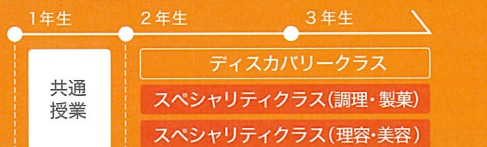

3年間の流れ

Encourage course

エンカレッジ

次の一歩を応援

「体験」と「学びなおし」で
将来につなげる!
不登校など、学校生活に不安を抱える生徒対象のコースです。あなたの学校生活をサポートしていきます。

あなたの
学校生活を
サポート!