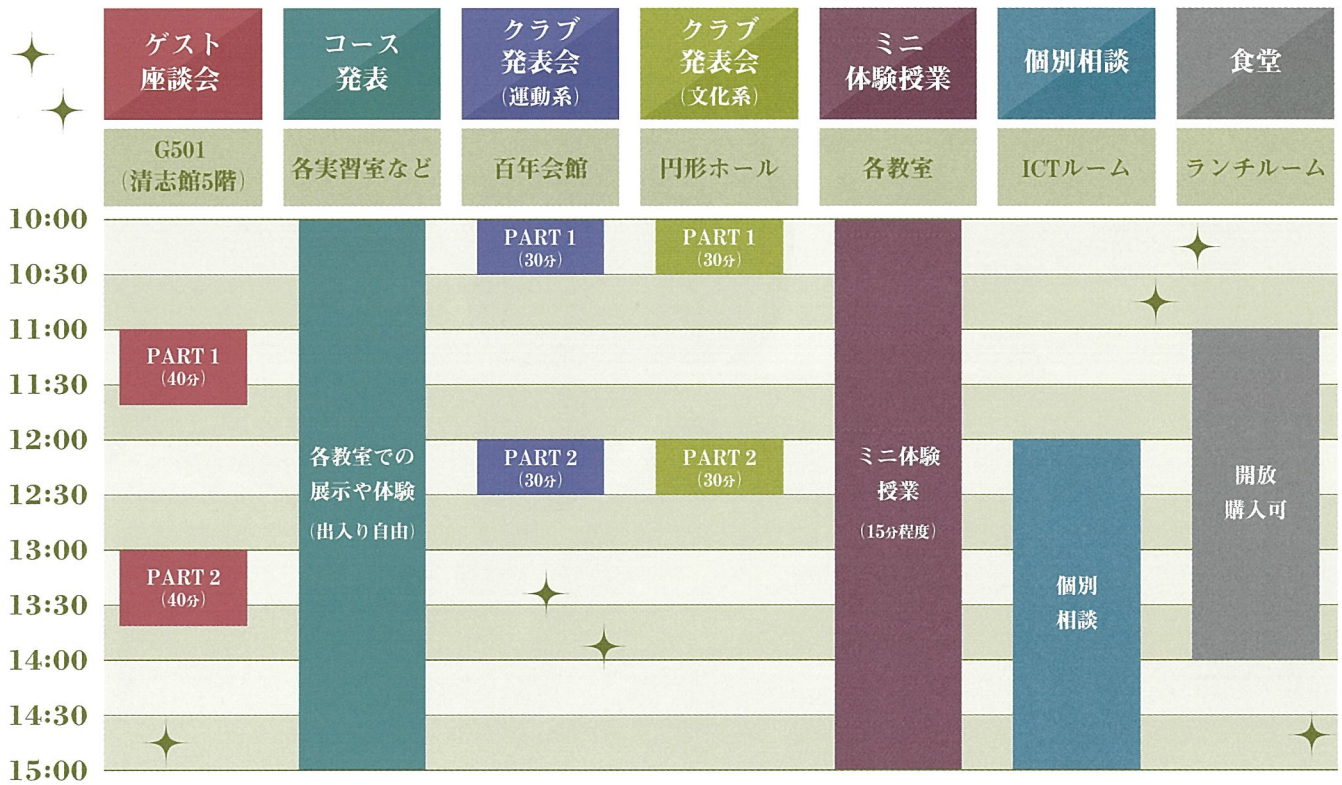

2021 8.21 SAT 10:00 - 15:00

要申込

当日のスケジュールは裏面をご覧ください

学校法人 樟蔭学園

樟蔭中学校・高等学校

中学校 国際教養コース 総合進学コース 身体表現コース 高等学校 国際教養コース 看護系進学コース 総合進学コース 身体表現コース 児童教育コース フードスタディコース 強化クラブ 新体操・ダンス・バトントワリング・ボンボンチア・ソフトテニス・体操・バスケットボール

近鉄奈良線「河内小阪駅」下車(徒歩約4分) JRおおさか東線「JR河内永和駅」下車(徒歩約5分)

〒577-8550 東大阪市菱屋西4-2-26 TEL:06-6723-8185 FAX:06-6723-8881

EVENT SCHEDULE

スケジュールの詳細は、ホームページをご覧ください。

小学生
申込用
▶▶▶▶▶▶▶▶

中学生
申込用
▶▶▶▶▶▶▶▶

イベントスケジュール ※スケジュールは若干の変更の可能性があります

スタンプラリー実施 … 全クリアでステキな商品がもらえる

GUEST INTRODUCTION ゲストの紹介

三宅 惇子さん

奈良県出身。樟蔭中学校・高等学校在学中はダンス部に所属。関西大学総合情報学部卒業後、一時はダンスや音楽、舞台・ステージ関係の仕事に就くが、その後日本気象協会関西支部に所属。現在は1児の母でありながら、天気×知育の玩具ブランド「いどりくらうど社」プロデューサーとして活動中。気象キャスターとしては、NHK仙台『おはよう宮城』『ひるはび』、NHK大阪『おはよう関西』、『ぐるっと関西おひるまえ』、NHK東京『ニュースチェック11』、テレビ大阪『やさしいニュース』などの出演歴がある。