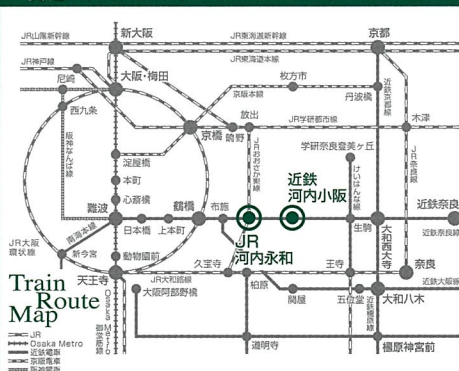

EVENT SCHEDULE

スケジュールの詳細は、ホームページをご覧ください。

小学生
申込用
▶▶▶▶▶▶▶▶

中学生
申込用
▶▶▶▶▶▶▶▶

イベントスケジュール ※スケジュールは若干の変更の可能性があります

スタンプラリー実施 … 全クリアでステキな商品がもらえる

GUEST INTRODUCTION ゲストの紹介

三宅 惇子さん

奈良県出身。樟蔭中学校・高等学校在学中はダンス部に所属。関西大学総合情報学部卒業後、一時はダンスや音楽、舞台・ステージ関係の仕事に就くが、その後日本気象協会関西支部に所属。現在は1児の母でありながら、天気×知育の玩具ブランド「いどりくらうど社」プロデューサーとして活動中。気象キャスターとしては、NHK仙台『おはよう宮城』『ひるはび』、NHK大阪『おはよう関西』、『ぐるっと関西おひるまえ』、NHK東京『ニュースチェック11』、テレビ大阪『やさしいニュース』などの出演歴がある。

いちえさん

大阪府出身。4歳から芸能活動を始める。樟蔭中学校・高等学校在学中は軽音楽部に所属し部長を務める。ボーカル担当。大阪樟蔭女子大学に進学し健康栄養学部管理栄養士専攻を卒業。現在は役者として、NHKの朝ドラ『おちょやん』西脇真由美役、『まんぷく』小倉純役、『べっぴんさん』麗子役、土曜ドラマ『六畳間のピアノマン 第二話〜優しい息子〜』等出演。CM『google』『モタロウ』その他、ラジオや、舞台で活躍中。

新型コロナウイルスの感染予防対策により、定員等に変更がある場合があります。
お申し込みはWEBのみとさせていただきます。詳しくはホームページをご覧ください。

学校法人 樟蔭学園
樟蔭中学校・高等学校

〒577-8550 東大阪市菱屋西4-2-26
・近鉄奈良線「河内小阪駅」下車(徒歩約4分)
・JRおおさか東線「JR河内永和駅」下車(徒歩約5分)

TEL:06-6723-8185
FAX:06-6723-8881

ホームページからも資料請求が可能です
<https://www.osaka-shoin.ac.jp>

交通アクセスマップ

近隣マップ