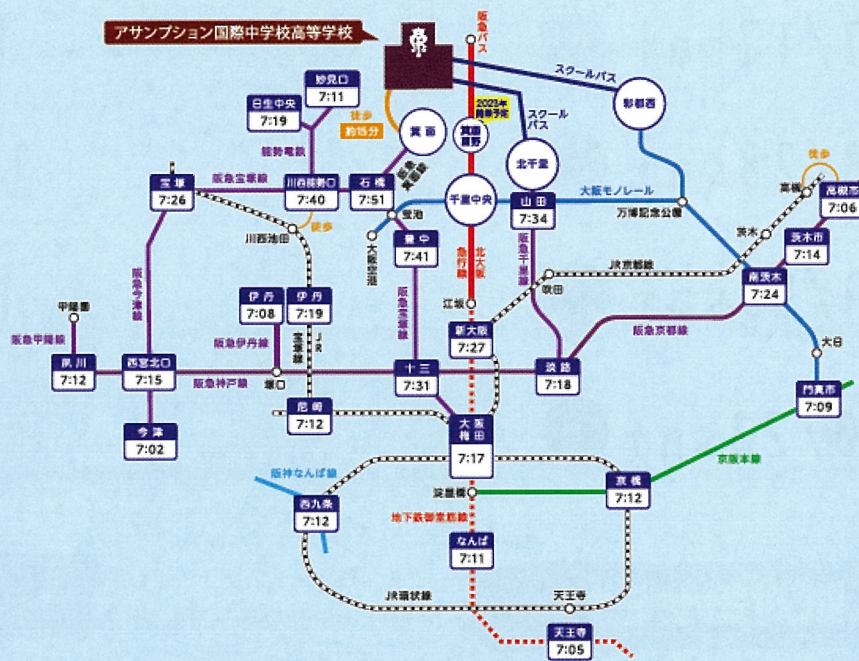

モノレール

- ●千里中央駅
  →阪急バス利用(如意谷線・白鳥線)

※記載の時刻は、平日の始業時刻(8:20)前に到着するための目安です。(2020年4月1日の運行表による時刻となります。各交通機関の状況やダイヤ変更により変わる場合がございます)
※各最寄り駅から最短時間での時刻となります。