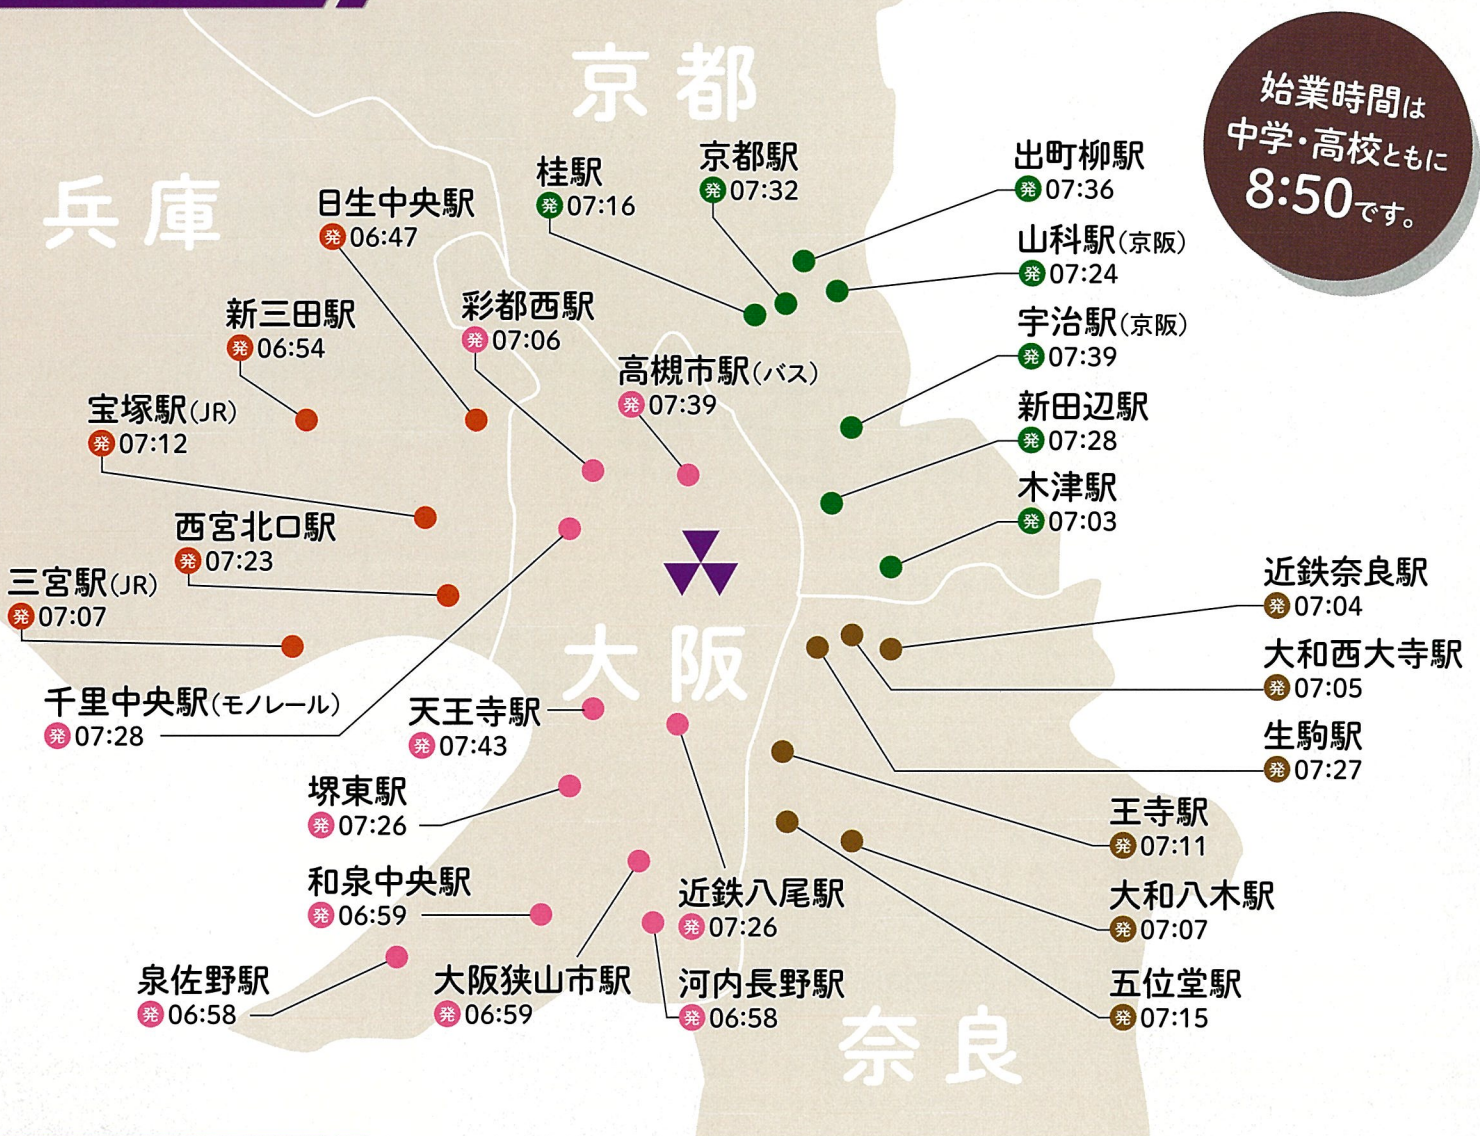

8月29日 日

【守口会場】
ホテルアゴーラ大阪守口

【交通】
京阪守口市駅前南側すぐ

9月4日 土

【尼崎会場】
ホテルヴィスキオ尼崎
by GRANVIA

【交通】
JR尼崎駅北側すぐ

9月8日 水

【東大阪会場】
東大阪商工会議所

【交通】
JR・近鉄河内永和駅東側すぐ

高校入試説明会・個別相談会 [申込制]

本校

10月23日 土

午後 高校入試説明会・個別相談会

文化祭

11月6日 土 9:30~15:30

クリスマス・セレブレーション

12月11日 土 16:30~18:30

同志社香里 中学校・高等学校

〒572-8585 大阪府寝屋川市三井南町15-1 TEL.072-831-0285

お申込・詳細は
Webをチェック!

同志社香里

<https://www.kori.doshisha.ac.jp>

通学地域

8:20に香里園駅に到着する為の出発時刻MAPです。

始業時間は
中学・高校ともに
8:50です。

クラブ活動

行動力や協調性を大きく育てる、もう一つの学びの場。

運動部

- 剣道部
- 陸上競技部
- スキー部
- ハンドボール部(男子のみ)
- ラグビー部
- テニス部
- 器械体操部(男子のみ)
- バスケットボール部
- 少林寺拳法部*
- ワンダーフォーゲル部
- 野球部(男子のみ)
- レスリング部
- ダンス部
- 卓球部
- バレーボール部
- 柔道部
- サッカー部
- 水泳部