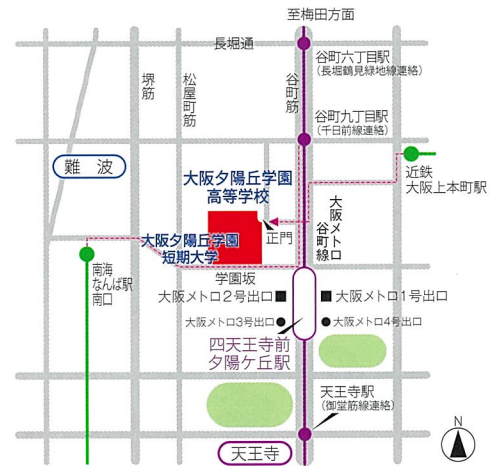

文理進学コース

英語国際コース

音楽コース

美術コース

〒543-0073 大阪市天王寺区生玉寺町7-72 TEL:06-6771-9510 FAX:06-6773-0356 <http://www.oyg.ed.jp>

●大坂メトロ谷町線「四天王寺前夕陽ヶ丘」駅より北へ徒歩3分 ●近鉄「大坂上本町」駅より南西へ徒歩12分 ●JR「天王寺」駅より北へ徒歩20分
●南海「なんば」駅より東へ徒歩12分 ●大坂メトロ谷町線「東梅田」駅から「四天王寺前夕陽ヶ丘」駅まで12分

大阪夕陽丘学園高等学校 検索

公式HP

大阪夕陽の今を知ろう!!

Access 主要ターミナルから徒歩圏にあり、歴史ある文教地区に立地しています。

大阪メトロ凡例

- 御堂筋線
- 谷町線
- 四つ橋線
- 中央線
- 千日前線
- 堺筋線
- 長堀鶴見緑地線
- 今里筋線
- 南港ポートタウン線

※路線図中の時間表記は、「四天王寺前夕陽ヶ丘」駅までのおおよその所要時間です。

主な路線

大阪メトロ御堂筋線	天王寺	のりかえ	天王寺	谷町線	2分	四天王寺前夕陽ヶ丘	徒歩3分
JR阪和線	阿部野橋	徒歩	天王寺	谷町線	2分	四天王寺前夕陽ヶ丘	徒歩3分
JR大和路線	阿部野橋	徒歩	天王寺	谷町線	2分	四天王寺前夕陽ヶ丘	徒歩3分
阪堺上町線	阿部野橋	徒歩	天王寺	谷町線	2分	四天王寺前夕陽ヶ丘	徒歩3分
近鉄南大阪線	阿部野橋	徒歩	天王寺	谷町線	2分	四天王寺前夕陽ヶ丘	徒歩3分
JR学研都市線・東西線	大阪天満宮	のりかえ	南森町	谷町線	10分	四天王寺前夕陽ヶ丘	徒歩3分
近鉄奈良線	大阪上本町	徒歩	大阪上本町	谷町線	12分	四天王寺前夕陽ヶ丘	徒歩12分
近鉄大阪線	大阪上本町	徒歩	大阪上本町	谷町線	12分	四天王寺前夕陽ヶ丘	徒歩12分
近鉄けいはんな線	谷町四丁目	のりかえ	谷町四丁目	谷町線	5分	四天王寺前夕陽ヶ丘	徒歩3分
南海本線・高野線	難波	のりかえ	難波	谷町線	7分	四天王寺前夕陽ヶ丘	徒歩3分
京阪本線	天満橋	のりかえ	天満橋	谷町線	7分	四天王寺前夕陽ヶ丘	徒歩3分
大阪メトロ長堀鶴見緑地線	谷町六丁目	のりかえ	谷町六丁目	谷町線	4分	四天王寺前夕陽ヶ丘	徒歩3分
大阪メトロ堺筋線・阪急京都線	南森町	のりかえ	南森町	谷町線	10分	四天王寺前夕陽ヶ丘	徒歩3分
大阪メトロ千日前線	谷町九丁目	のりかえ	谷町九丁目	千日前線	10分	四天王寺前夕陽ヶ丘	徒歩10分
大阪メトロ今里筋線	今里	のりかえ	今里	谷町線	5分	谷町九丁目	徒歩10分

大阪夕陽丘学園高等学校

- 大阪メトロ谷町線 「四天王寺前夕陽ヶ丘」駅より北へ徒歩3分
- 近鉄「大阪上本町」駅より南西へ徒歩12分
- JR「天王寺」駅より北へ徒歩20分
- 南海「なんば」駅より東へ徒歩12分
- 大阪メトロ谷町線「東梅田」駅から「四天王寺前夕陽ヶ丘」駅まで12分

大阪夕陽丘学園高等学校

特進I類コース
特進II類コース
文理進学コース
英語国際コース
音楽コース
美術コース

〒543-0073 大阪市天王寺区生玉寺町7-72 TEL:06-6771-9510 <http://www.oyg.ed.jp> 大阪夕陽丘学園高等学校 検索