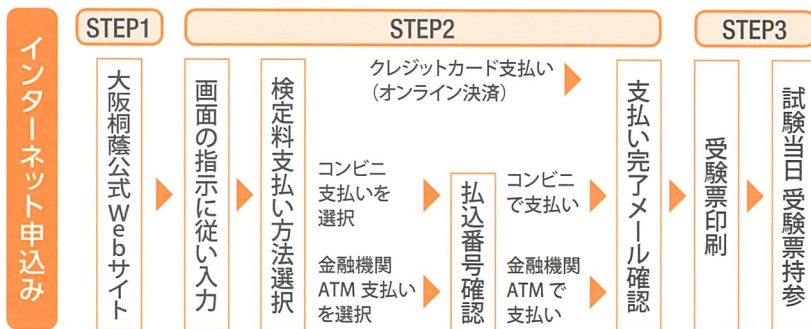

2021
12/4(土)

ベストを尽くして、
目指せトリプルA! (※)

(※) 専願・併願別に特別奨学生／英数選抜コース／英数コースのそれぞれの合格の可能性を判定します。最高判定はトリプルAです。

入試本番と同じ雰囲気の中で、自分の学力をしっかりチェック!!

中学入学試験プレテスト

昨年は
約1,300名の
受験生が参加!

合格可能性を判定! 後日、採点済答案用紙も送付します!

中学入学試験プレテスト要項

日 時	12月4日(土) 10時集合・点呼
会 場	大阪桐蔭中学校高等学校
持 ち 物	受験票・筆記用具・昼食・上履き
テスト結果	「合格可能性判定表」「得点分布表」「採点済答案用紙」を後日送付いたします。 ※「問題の解答及び解説」は当日、テスト終了後にお渡しいたします。
自宅での 受験について	同日・同時間帯での自宅受験も可能です。ご自宅で実施したテストの答案用紙を本校まで返送後、「得点分布表」「採点済答案用紙」を後日送付いたします。 ※「合格可能性判定表」は、大阪私立中学校高等学校連合会の申し合わせ事項に「自宅受験については、採点をして評価等は行わない」と決められているため、自宅受験者には送付いたしません。予めご了承ください。
科 目	I型 国語・算数 …………… 各120点満点(各60分) 理科・社会 …………… 各 60点満点(各40分) II型 国語・算数 …………… 各120点満点(各60分) 理科 …………… 60点満点(40分)
受 験 料	5,000円 ※一旦、納入された受験料は、受験の有無にかかわらず、一切返金いたしません。
申 込 み 期 間・方 法	Web受付: 9月1日(水)~12月2日(木) 13:00まで (自宅受験の場合は11月18日(木) 13:00まで)

入試本番の
Web出願と同じ
申込みシステムを
採用!!

インターネットに接続できる環境をご用意いただく事が難しい方、受験票を印刷する事が難しい方は下記連絡先までお問い合わせください。

万が一、本校内で新型コロナウイルス感染が広がり休校せざるを得ない場合や、緊急事態宣言の発令による休業要請等が発出され学校での実施が出来ない場合は、全てを「自宅受験」に切り替えて実施いたします。予めご了承ください。

大阪桐蔭中学校 TEL 072-870-1001 (代表)
公式Webサイト <https://www.osakatoin.ed.jp/>