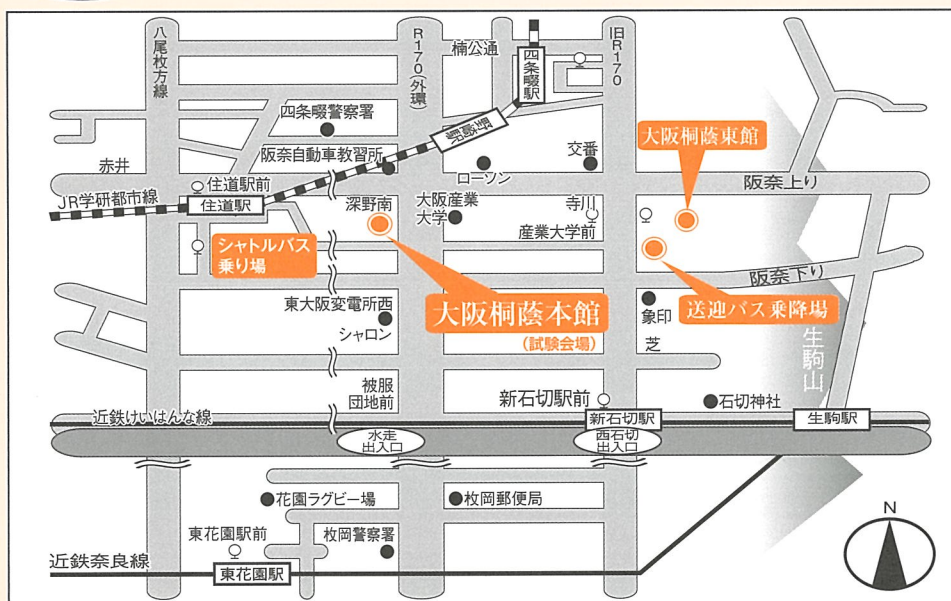

プレテストと
同時に開催

保護者説明会

10:30～12:00

当日はプレテスト受験生の保護者の皆様に対し、アリーナ2階にて大阪桐蔭の教育内容及び特別奨学生制度をはじめ入試全般についての説明を行います。

試験当日は、住道駅から送迎バスを運行いたしますが、混雑が予想されます。野崎駅からは徒歩でお越しください。また住道駅・新石切駅からは、近鉄バス(路線バス)もご利用ください。

※送迎バスの事前申込みは必要ありません。