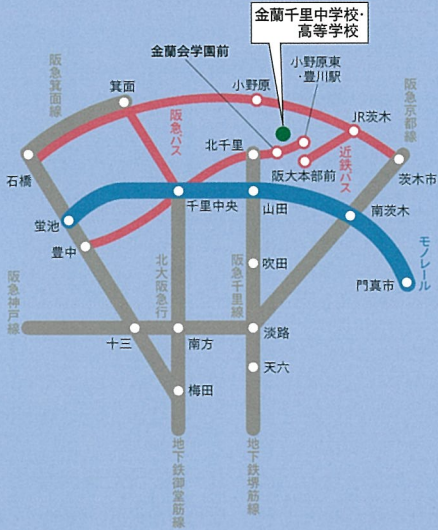

※上記以外に個別の学校見学もお受けいたします(要電話予約)。

交通アクセス

[地下鉄堺筋線・阪急千里線の場合]
北千里駅下車、徒歩約10分

[JR京都線(阪急京都線)の場合]
阪急茨木市駅、JR茨木駅から
近鉄バス「阪大本部前」行き終点
下車徒歩約20分。

[地下鉄御堂筋線・北大阪急行・
大阪モノレール(千里中央経由)の場合]
千里中央駅下車、阪急バス175・176系統
「金蘭会学園前」下車すぐ

[大阪モノレール(山田経由)の場合]
山田駅下車、阪急千里線に乗換え1駅で
北千里駅、徒歩約10分

まじめを、
超えろ。

金蘭千里 中学校 高等学校
KINRANSENRI JUNIOR & SENIOR HIGH SCHOOL

【中高一貫・男女共学】

大阪府吹田市藤白台5丁目25番2号
TEL: 06-6872-0263
URL: www.kinransenri.ed.jp [公式サイト]
www.kinransenri.com [入試情報]