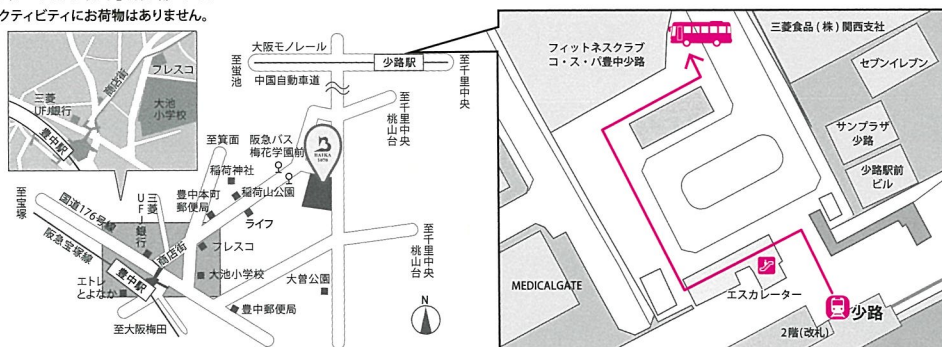

【お持物について (ご来校者全員)】

上靴 (チアリーディングパフォーマンスを体育館にてご覧いただけます)

【アクティビティのお持物について】

「ミュージカルワークショップ」「チアリーディング体験」「ダンスレッスン」運動できる服・室内シューズ・飲み物・タオル

「製菓体験」エプロン・三角巾・手拭きタオル

「クイズでキャンパスをめぐる」飲み物・タオル

その他のアクティビティにお荷物はありません。

参加者人数
(本人も含む)

名

※お友達と参加の場合、別途お友達の申込みも必要です。

(お友達の人数を参加者人数に含めないでください)

- 阪急宝塚線「豊中」駅から徒歩約13分
- 大阪モノレール「少路」駅からスクールバス約10分
- 「千里中央」「桃山台」から阪急バス「梅花学園前」下車すぐ

※ 本校に駐車スペースはございません。近隣店舗への駐車もご遠慮ください。

【スクールバス乗車地】

大阪モノレール「少路」駅

※改札口を出て、エスカレーターをご利用の上、1階へ降りて、右方向へお進みください。