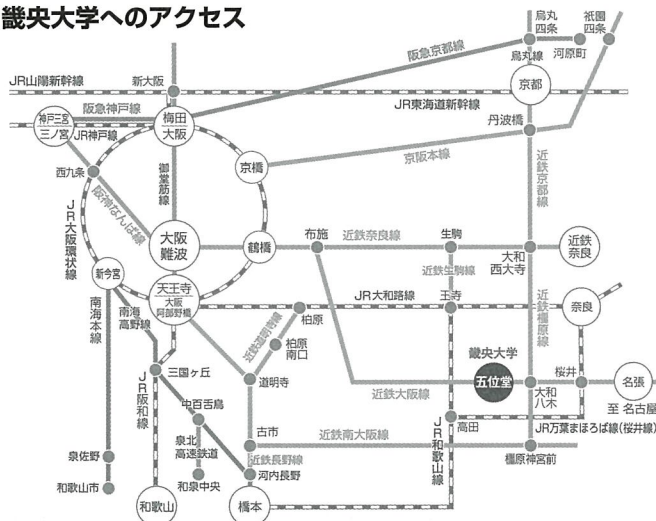

## ■畿央大学とつながろう～公式SNS～

畿央大学の最新情報は、SNSから。本学が取り組む教育・研究・社会貢献や、在学生・卒業生の活躍について、「LINE」「twitter」「Facebook」「YouTube」の公式アカウントを通して積極的な情報発信・情報公開を行っています。ぜひご覧ください。

LINE

ホットなニュースや受験生向けイベント情報、入試情報などを発信しています。「友だち」画面で「畿央大学」を検索!

Twitter

ニュース&トピックスやイベント告知、公式ブログの更新情報など、あらゆる情報をツイートしています。

Facebook

畿央生の活躍やキャンパスの様子、学内外で行われるイベントなど「畿央大学の今」がわかる情報を写真とともに紹介しています。

YouTube

大学の雰囲気を知るなら動画で!畿央大学の「?」が「!」になる1分間 movie シリーズをはじめ、随時新作をアップしています。

## ■畿央大学へのアクセス

大阪難波から五位堂まで最短 27分

鶴橋から五位堂まで快速急行で1駅

お問い合わせは

畿央大学 入学センター

〒635-0832 奈良県北葛城郡広陵町馬見中4-2-2  
Tel 0745-54-1603 E-mail exam@kio.ac.jp

<https://www.kio.ac.jp/>