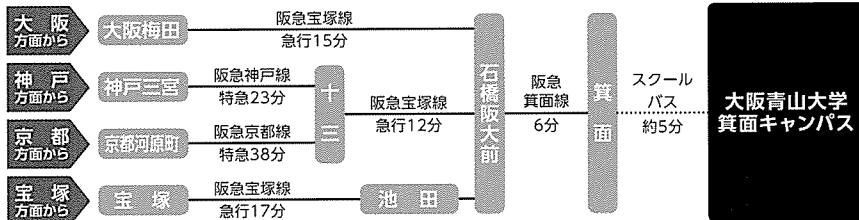

今からでも間に合う大学探し! 大阪青山大学の特長を知り、雰囲気を感じることができます!

参加者満足度92.3%
(入試対策講座参加者満足度)

プログラム

スマホで確認! >

2022年度入試ガイダンス

入試のポイントや昨年の入試結果をお届け!合格に必要な情報を知ろう。

入試対策講座

【10/17(日)】国語、生物基礎 (化学基礎アドバイスレジュメ付き)

【12/26(日)】国語、数学、英語、生物 (化学アドバイスレジュメ付き)

大手予備校講師を招き入試科目を徹底分析! 傾向と対策を伝授します。

面接対策講座、ピアノ対策講座 (子ども教育学部のみ対象)

ウエイトの高い面接やピアノ実技におけるポイントをレクチャー!高得点を目指そう。【10/17(日)のみ】

キャンパスツアー、個別相談、在学生フリートーク、学生スタッフ企画

充実した施設や環境を体感!先輩や入試専門スタッフから気になることを聞きだそう。

阪急「箕面」駅より
無料送迎バス運行!

〈交通アクセス〉大阪梅田からキャンパスまで約30分!

阪急「箕面」駅
無料送迎バス乗り場

輝く未来へ繋がる教育

大阪青山大学 男女共学

〒562-8580 大阪府箕面市新稲2-11-1 お問い合わせは入試部まで

TEL 072-723-4480(入試部直通) FAX 072-737-6517(入試部直通)

MAIL adm21@osaka-aoyama.ac.jp