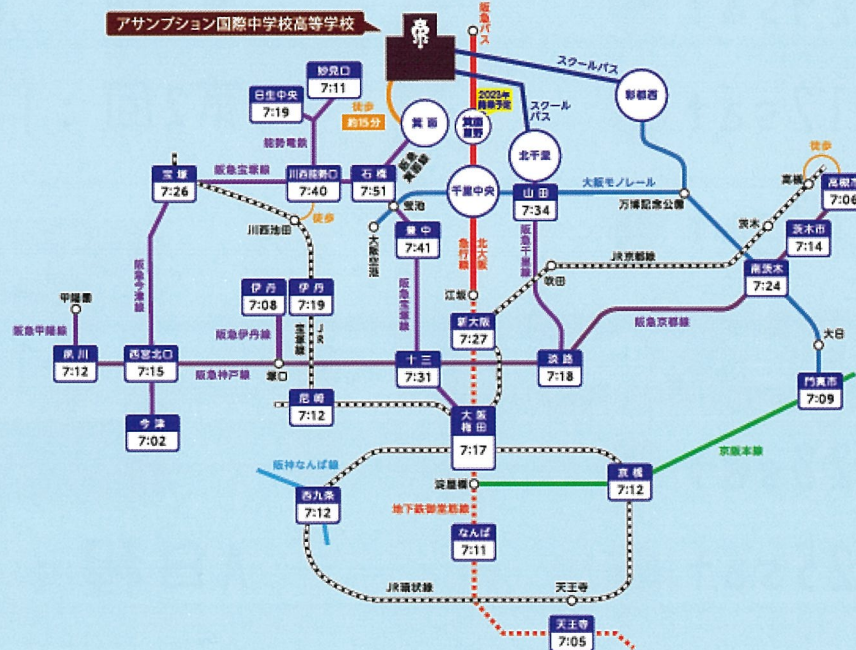

モノレール

- ●千里中央駅
  →阪急バス利用(如意谷線・白鳥線)

※記載の時刻は、平日の始業時刻(8:20)前に到着するための目安です。(2020年4月1日の運行表による時刻となります。各交通機関の状況やダイヤ変更により変わる場合がございます)
※各最寄り駅から最短時間での時刻となります。