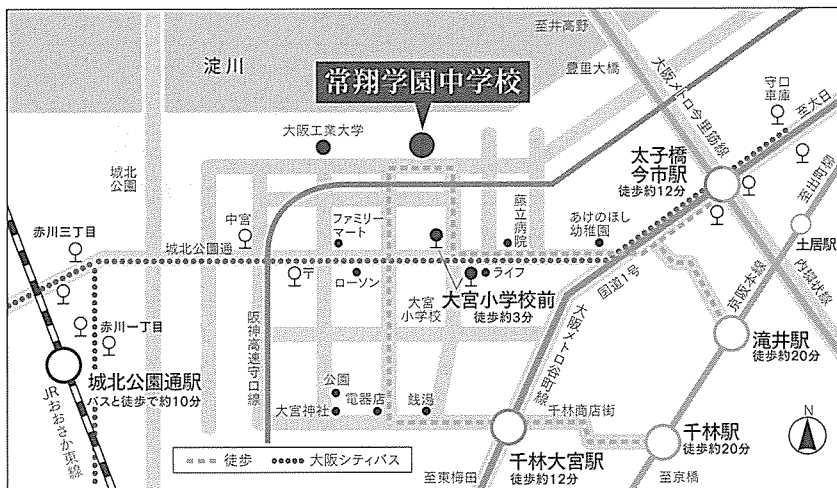

## Jテスト チャレンジ1

対象:小学校6年生

入試本番に  
に向けた  
模擬試験!

- ◆施設見学
- ◆本校教員への個別相談

第3回

11/20(土) 9:00~11:00

## 一人ひとりの生徒を大切にする教育

~保護者の目線を見た常翔学園~

9:00  
5  
10:30

- ◆JPCシステムと保護者との信頼関係  
※卒業生・在校生の保護者とのパネルディスカッション
- ◆Jテストの出題解説
- ◆「学校紹介」「2022年度入試」について

Jテスト  
終了後

- ◆施設見学
- ◆本校教員への個別相談

同日開催

## Jテスト チャレンジ2

対象:小学校6年生

※上履きと下足袋をお持ちください。 ※駐車場はございませんので、お車でのご来校はお控えください。  
※自転車での来校の場合は駐輪場をご利用いただけます。 ※プログラムは変更となる場合があります。予めご了承ください。

- 大阪シティバス34号系統「大宮小学校前」徒歩約3分
- 大阪メトロ「千林大宮駅」「太子橋今市駅」徒歩約12分
- 京阪本線「千林駅」「滝井駅」徒歩約20分
- JRおおさか東線「城北公園通駅」よりバスと徒歩で約10分