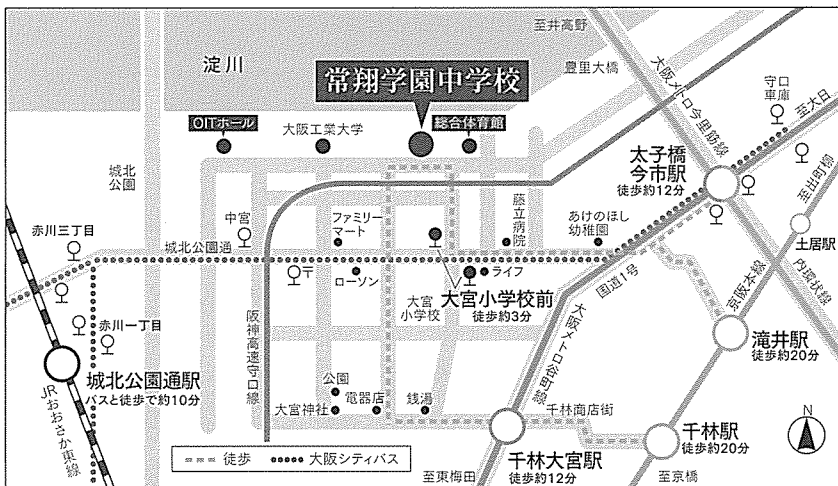

11/20^土 8:30集合

- 3教科型(国語・算数・理科)(～11:50)
- 2教科型(国語・算数)(～11:05)

成績
手渡し会
(予約制)

11/26 ^金	11/27 ^土
13:00～19:00	9:00～16:00

第3回

同日開催

入試説明会

11/20^土
9:00～11:00

テーマ

一人ひとりの生徒を大切にする教育
～保護者の目線で見た常翔学園～

※上履きと下足袋をお持ちください。 ※駐車場はございませんので、お車でのご来校はお控えください。
※自転車での来校の場合は駐輪場をご利用いただけます。 ※プログラムは変更となる場合があります。予めご了承ください。

- 大阪シティバス34号系統「大宮小学校前」徒歩約3分
- 大阪メトロ「千林大宮駅」「太子橋今市駅」徒歩約12分
- 京阪本線「千林駅」「滝井駅」徒歩約20分
- JRおおさか東線「城北公園通駅」よりバスと徒歩で約10分