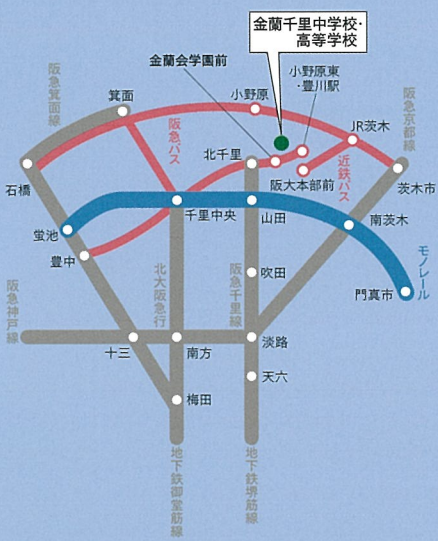

※上記以外に個別の学校見学もお受けいたします(要電話予約)。

交通アクセス

[地下鉄堺筋線・阪急千里線の場合]
北千里駅下車、徒歩約10分

[JR京都線(阪急京都線)の場合]
阪急茨木市駅、JR茨木駅から
近鉄バス「阪大本部前」行き終点
下車徒歩約20分。

[地下鉄御堂筋線・北大阪急行・
大阪モノレール(千里中央経由)の場合]
千里中央駅下車、阪急バス175・176系統
「金蘭会学園前」下車すぐ

[大阪モノレール(山田経由)の場合]
山田駅下車、阪急千里線に乗換え1駅で
北千里駅、徒歩約10分

まじめを、
超えろ。

金蘭千里 中学校
KINRANSENRI JUNIOR & SENIOR HIGH SCHOOL

【中高一貫・男女共学】

大阪府吹田市藤白台5丁目25番2号
TEL: 06-6872-0263
URL: www.kinransenri.ed.jp [公式サイト]
www.kinransenri.com [入試情報]

公式サイト

https://www.kinransenri.ed.jp