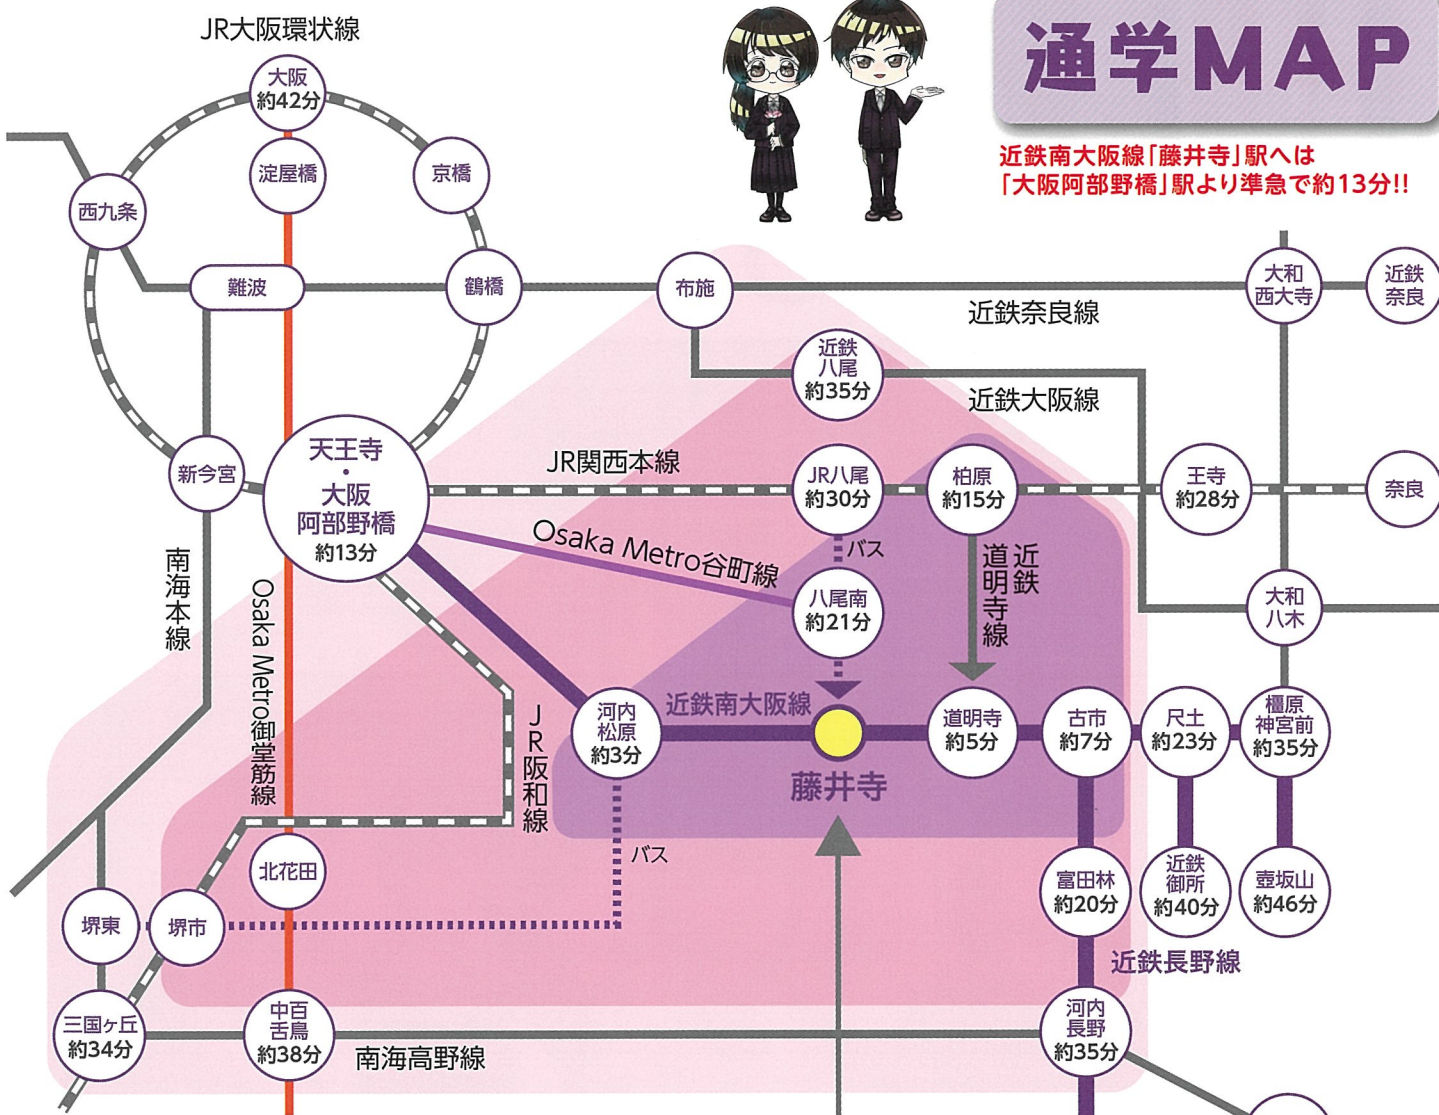

新型コロナウイルスの影響により予定を変更する場合があります。また、今年度は全ての行事においてお申し込みが必要となります。  
 ※マスクを着用し、上履きと靴袋をご持参ください。 ※来校の際は、公共交通機関をご利用ください。

## 自転車の通学時間

● 約20分圏内   ● 約40分圏内   ○ 約60分圏内

※自転車・電車の所要時間は目安です。

近鉄南大阪線「藤井寺」駅より  
徒歩約3分!

# 四天王寺 東

SHITENNOJI-HIGASHI  
2020 START

## 「四天王寺東の話」

校名ロゴの色は、「仏陀が力をはたらかせる時、  
仏陀の体から、青・黄・赤・白・橙と輝きの6色が放たれた」とされる  
仏教を象徴する『六色仏旗』の色を表しています。

- 青** 仏さまの髪の毛の色で、心乱さず力強く生き抜く力「定根(じょうこん)」を表します。
- 黄** 燦然と輝く仏さまの身体で、豊かな姿で確固とした揺るぎない性質「金剛(こんごう)」を表します。
- 赤** 仏さまの情熱ほとばしる血液の色で、大いなる慈悲の心で人々を救済することが止まることのない働き「精進(しょうじん)」を表します。
- 白** 仏さまの説法される歯の色を表し、清純なお心で諸々の悪業や煩惱の苦しみを清める「清浄(しょうじょう)」を表します。
- 橙** 仏さまの聖なる身体を包む袈裟の色で、あらゆる侮辱や迫害、誘惑などによく耐えて怒らぬ「忍辱(にんにく)」を表します。
- 輝** 水晶のような透明で、上の5色が混ざった色を表します。