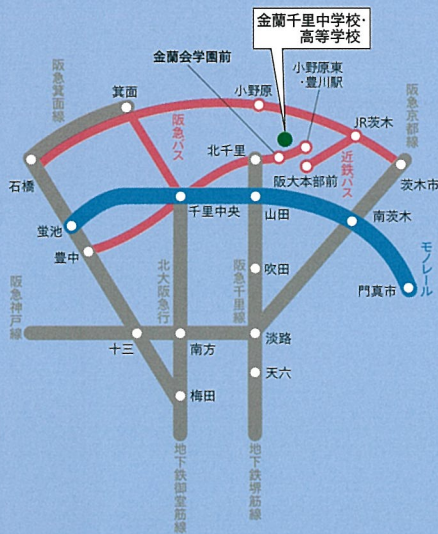

学校説明会	9.11 (土) 14:00-	本校・佐藤記念講堂
学校説明会	10.23 (土) 14:00-	本校・佐藤記念講堂
学校説明会	12.4 (土) 14:00-	本校・佐藤記念講堂
きらんせんりデー	2.26 (土) 14:00-	本校・佐藤記念講堂

※上記以外に個別の学校見学もお受けいたします(要電話予約)。

交通アクセス

[地下鉄堺筋線・阪急千里線の場合]
北千里駅下車、徒歩約10分

[JR京都線(阪急京都線)の場合]
阪急茨木市駅、JR茨木駅から
近鉄バス「阪大本部前」行き終点
下車徒歩約20分。

[地下鉄御堂筋線・北大阪急行・
大阪モノレール(千里中央経由)の場合]
千里中央駅下車、阪急バス175・176系統
「金蘭会学園前」下車すぐ

[大阪モノレール(山田経由)の場合]
山田駅下車、阪急千里線に乗換え1駅で
北千里駅、徒歩約10分

まじめを、
超えろ。

金蘭千里 中学校
KINRANSENRI JUNIOR & SENIOR HIGH SCHOOL

【中高一貫・男女共学】

大阪府吹田市藤白台5丁目25番2号