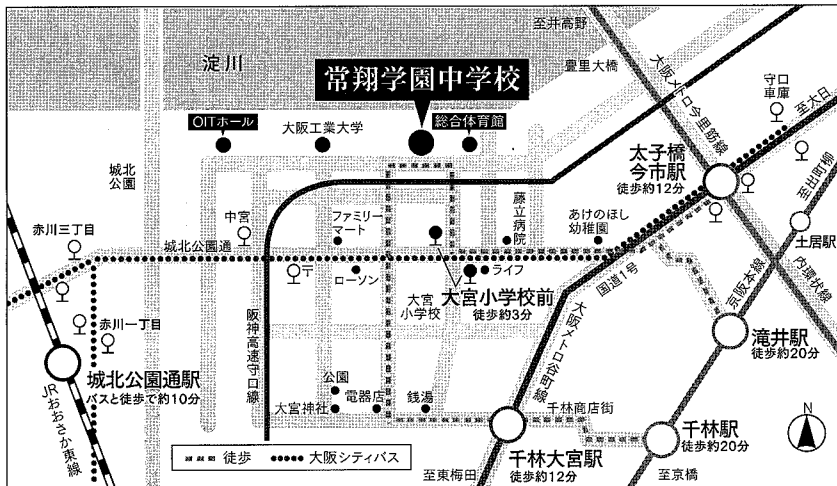

11/26^金

13:00～19:00

11/27^土

9:00～16:00

- Jテスト結果に基づく、今後の学習アドバイス
- 本校教員が、お一人ずつ丁寧に質問に対応します

※詳細は本校ホームページをご確認ください。

※上履きと下足袋をお持ちください。 ※駐車場はございませんので、お車でのご来校はお控えください。
※自転車での来校の場合は駐輪場をご利用いただけます。 ※プログラムは変更となる場合があります。予めご了承ください。

- 大阪シティバス34号系統「大宮小学校前」徒歩約3分
- 大阪メトロ「千林大宮駅」「太子橋今市駅」徒歩約12分
- 京阪本線「千林駅」「滝井駅」徒歩約20分
- JRおおさか東線「城北公園通駅」よりバスと徒歩で約10分

アクセスにつきましては、
公式ホームページの
「交通アクセス」を
ご覧ください。

常翔学園中学校