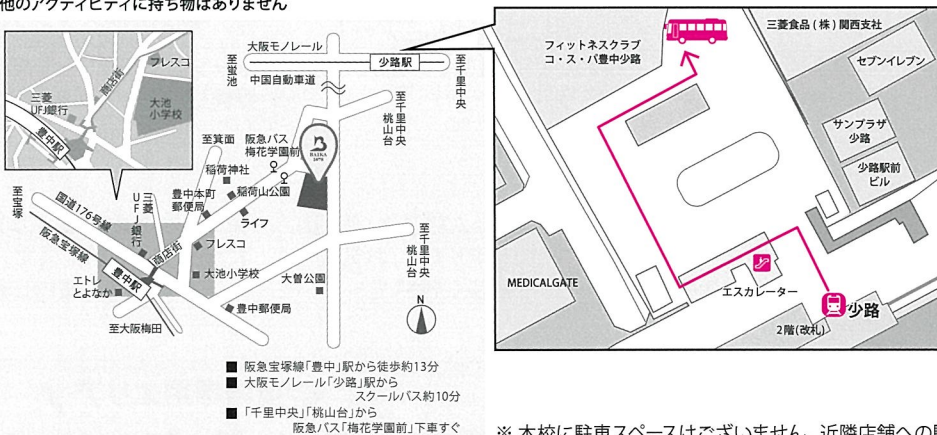

◆お持物について

※ご来校者全員

上靴(体育館にてチアリーディングパフォーマンスをご覧いただけます)

※アクティビティのお持物について

「ダンスワークショップ」「チアリーディング体験」「ミュージカルワークショップ」「ヒップホップワークショップ」

(生徒)①運動できる服 ②室内シューズ ③飲み物 ④タオル(保護者)上履き

「製菓体験」

(生徒)①エプロン ②三角巾 ③ハンドタオル(保護者)なし

その他のアクティビティに持ち物はありません

参加者人数
(本人も含む)

名

※お友達と参加の場合、別途申込みが必要です。

(お友達の人数を参加人数に含めないでください。)

【スクールバス乗車地】

大阪モノレール「少路」駅

※改札口を出て、エスカレーターをご利用の上、1階へ降りて、右方向へお進みください。