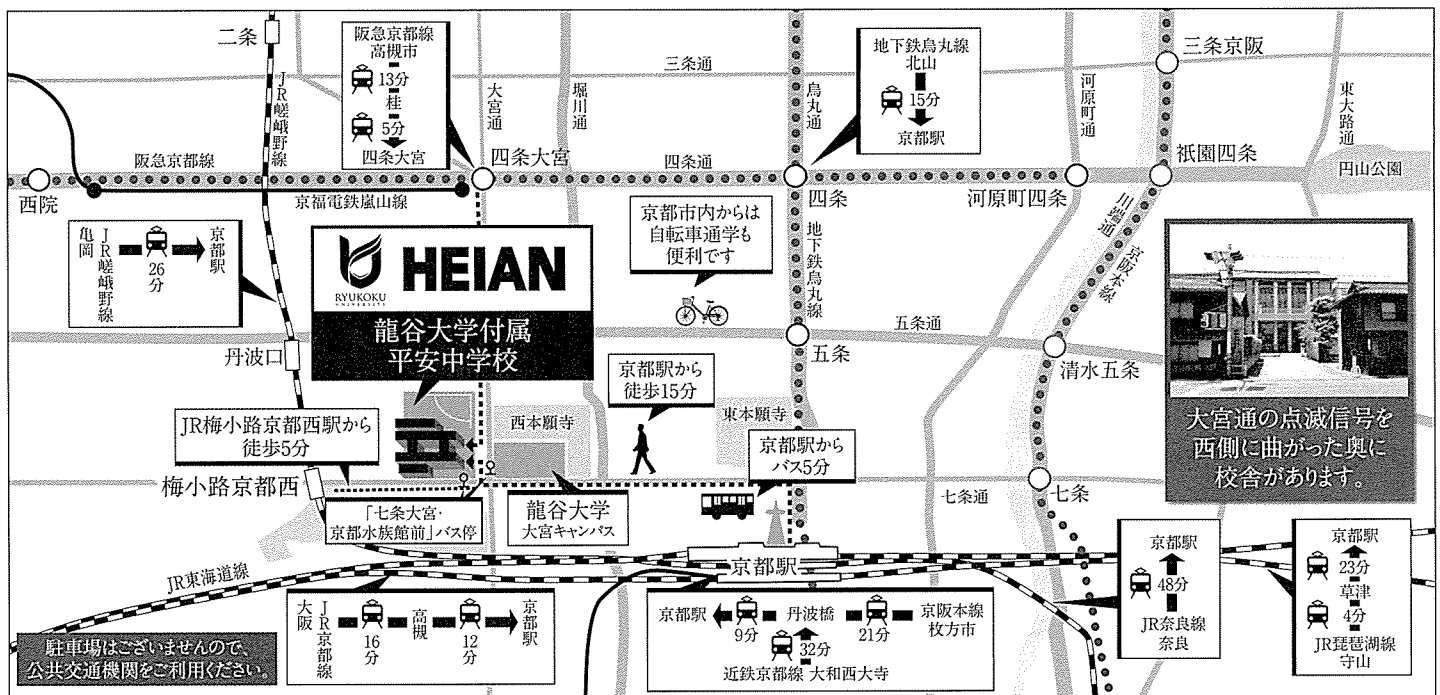

HEIANに出会える日

参加ご希望の方は、ホームページからお申しください。

HEIAN 龍谷大学付属平安中学校の公式アプリ

HEIAN アプリではさまざまな情報を配信、
情報をプッシュ通知でタイムリーにお届けします。

主な機能

- 【お知らせ】 学校からのイベントや説明会のご案内をします。
  案内画面から参加の申込をさせていただきます。
- 【フォト】 施設案内や学校行事、生徒の学校生活などを紹介します。
- 【学校HP】 学校のホームページにリンクしています。
  ここからHPにアクセスして、参加申込をすることができます。
- 【デジタルパンフレット】 学校案内やイベントのチラシをご覧ください。

注意事項

※このアプリは、インターネット通信を利用して最新情報を表示します。※機種により、ご利用いただけない端末がございます。※本アプリはタブレットに対応していません。(一部機種によってはインストール可能ですが、正常に動作しない場合がございますので、あらかじめご了承ください。)※本アプリをインストールする際には、個人情報の登録は必要ございません。各サービス利用の際にご確認のうえ、情報を入力してください。

<http://www.heian.ed.jp> miraicompass

2021 イベントプログラム

参加ご希望の方は、ホームページからお申しください。

クラブ体験 6/19(土)
14:00~

オープンキャンパス 7/ 4(日)
13:00~

9/18(土)

入試説明会 10/17(日)

ドラゴンテスト 11/ 6(土)

ドラゴンテスト返却会&解説会 11/13(土)

入試説明会・個別相談会 12/ 4(土)

入試個別相談会 12/12(日)

Access 龍谷大学付属平安中学校はアクセスに恵まれているため広い地域からの通学が可能です。

龍谷大学付属平安中学校 入試広報室

TEL 075-361-4231 FAX 075-361-0040 Mail nyu-shi@heian.ed.jp

〒600-8267 京都市下京区大宮通七条上ル御器屋町30 www.heian.ed.jp