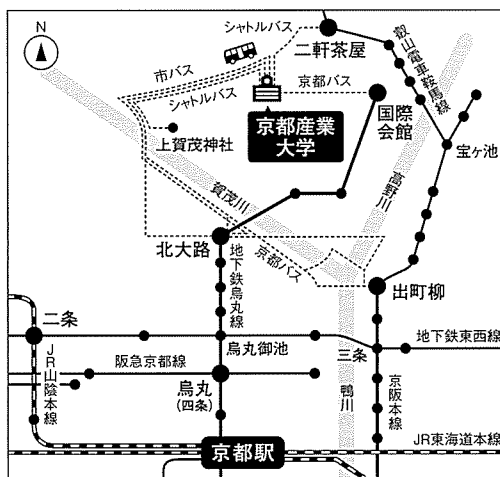

## 理学部

■数理科学科 ■物理科学科  
■宇宙物理・気象学科

## 生命科学部

■先端生命科学科  
■産業生命科学科

<b>京都駅より</b> 所要時間 約29分 京都駅 地下鉄 約20分 → 国際会館駅 地下鉄 約14分 → 北大路駅	京都バス 約9分 市バス・京都バス 約15分
<b>大阪梅田駅より</b> 所要時間 約65分 大阪梅田駅 阪急 約41分 → 鳥丸駅 地下鉄四条駅へ乗り換え → 国際会館駅	京都バス 約9分
<b>淀屋橋駅より</b> 所要時間 約84分 淀屋橋駅 京阪 約54分 → 出町柳駅	京都バス 約30分