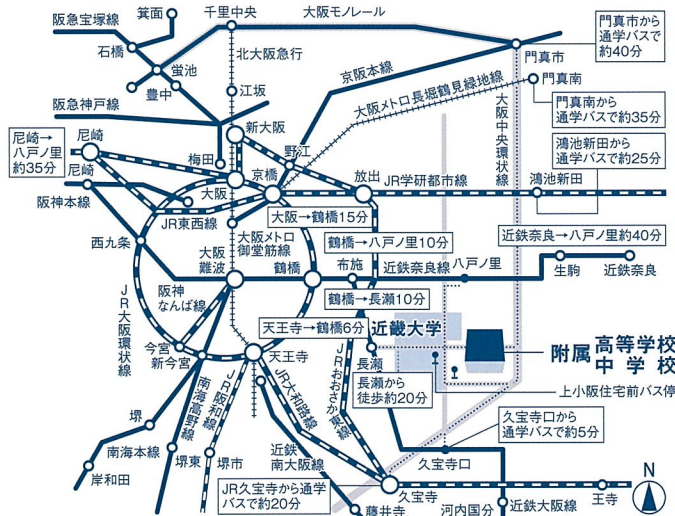

9/11 [土]	医薬コース特別説明会② 50人限定
8/28(土)正午よりWEB申込み開始	18:00~19:00 あべのハルカス 25階 医薬コースに特化した説明会です。 真の医薬コースとは何かを実感してください。
9/18 [土]	学校説明会① ※オンライン配信あり 来校:150人限定/オンライン:200組限定
9/4(土)正午よりWEB申込み開始	14:30~16:00 本校第一会議室 令和4年度入試募集要項もご説明します。
10/13 [水]	体育祭 見学自由
	9:00~15:00 丸善インテックアリーナ大阪(大阪市中央体育館) 元気な笑顔を見に来てください。
10/16 [土]	中学入試プレテスト 6年生限定
9/18(土)正午よりWEB申込み開始 10/13(水)締切	9:00~12:00 本校教室 入試本番の雰囲気味わってください。
10/23 [土]	学校説明会② ※オンライン配信あり 来校:150人限定/オンライン:200組限定
10/2(土)正午よりWEB申込み開始	14:30~16:00 本校第一会議室 令和4年度入試募集要項もご説明します。
11/13 [土]	プレテスト解説会 210人限定
10/30(土)正午よりWEB申込み開始 (※プレテスト解説会のみ)	[1回目] 9:00~10:00 中学校3・4階教室 [2回目] 10:30~11:30 (各回35人×3教室) 同時開催 保護者対象入試分析会/本校階段教室(申込み不要)
11/27 [土]	学校説明会③ ※オンライン配信あり 来校:150人限定/オンライン:200組限定
11/13(土)正午よりWEB申込み開始	14:30~16:00 本校第一会議室 令和4年度入試募集要項もご説明します。

本校の入試イベントは新型コロナウイルス感染症の拡大状況を踏まえ、感染予防と流行拡大防止のための対策を実施しております。なお今後の状況によっては、開催内容の変更や開催中止・延期となる場合がございます。最新の情報は、本校ホームページよりご確認をお願いいたします。

本校の最新情報をお知らせしています!

近中ブログ

公式アプリ

近畿大学附属中学校
KINDAI UNIVERSITY JUNIOR HIGH SCHOOL

〒578-0944 東大阪市若江西新町5-3-1
TEL(06)6722-1261 <https://www.jsh.kindai.ac.jp>

近畿大学附属中学校

検索

詳しくはWEBで!

交通案内

- 近鉄大塚線 長瀬駅から徒歩約20分
- 近鉄奈良線 八戸ノ里駅から徒歩約20分または路線バス約10分上小阪住宅前下車 近大シャトルバス 八戸ノ里駅~近畿大学東門前(約5分)

通学バスルート

- ①近鉄大塚線久宝寺口駅~学校(約5分)
- ②JR大和路線久宝寺駅~学校(約20分)
- ③京阪・モノレール門真市駅~地下鉄・門真南駅~JR鴻池新田駅~学校(約40分)