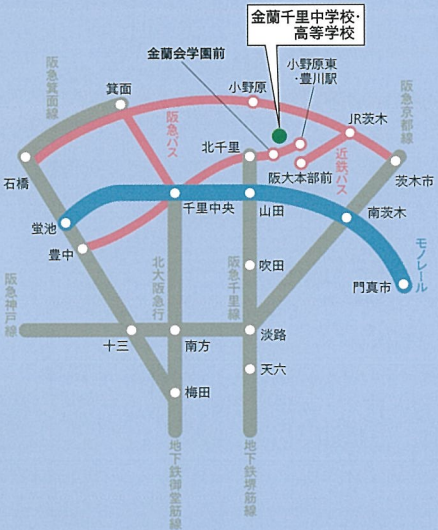

※上記以外に個別の学校見学もお受けいたします(要電話予約)。

交通アクセス

[地下鉄堺筋線・阪急千里線の場合]
北千里駅下車、徒歩約10分

[JR京都線(阪急京都線)の場合]
阪急茨木市駅、JR茨木駅から近鉄バス「阪大本部前」行き終点下車徒歩約20分。

[地下鉄御堂筋線・北大阪急行・大阪モノレール(千里中央経由)の場合]
千里中央駅下車、阪急バス175・176系統「金蘭会学園前」下車すぐ

[大阪モノレール(山田経由)の場合]
山田駅下車、阪急千里線に乗り換え1駅で北千里駅、徒歩約10分

まじめを、
超えろ。

金蘭千里 中学校 高等学校
KINRANSENRI JUNIOR & SENIOR HIGH SCHOOL

【中高一貫・男女共学】

大阪府吹田市藤白台5丁目25番2号
TEL: 06-6872-0263
URL: www.kinransenri.ed.jp [公式サイト]
www.kinransenri.com [入試情報]

<https://www.kinransenri.ed.jp>