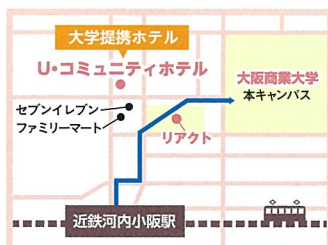

交通アクセス

近鉄奈良線「大阪難波」駅から車で12分、「河内小阪」駅下車、北東へ徒歩約5分
JRおおさか東線「JR河内永和」駅下車、北東へ徒歩約12分

新型コロナウイルス 感染対策を実施中

本学学生、教職員のマスク着用及び換気、手指消毒液の設置など感染予防に努めます。

お車でご来学の場合は、学内駐車場をご利用いただけます。(台数制限あり)

参加者と対面して会話する場所には、飛沫防止シートやアクリル板を設置します。