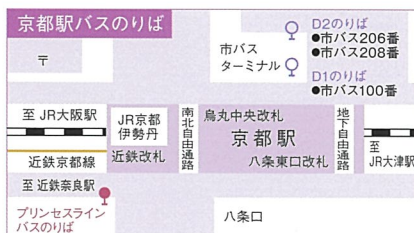

KYOTO GIRLS' JUNIOR HIGH SCHOOL EVENT GUIDE 2021

入試 説明会

要申込

9/25 (土)・10/30 (土)

14:00~16:00 10:00~11:30

場所：京都女子中学校
内容：学校説明・入試ガイダンス・校内見学・個別相談

学校 見学会

要申込

7/17 (土)・11/20 (土)

14:00~16:00 14:00~16:00

2022. 3/12 (土)

14:00~16:00

場所：京都女子中学校
内容：ミニ学校説明・校内見学・個別相談

京女 オープン 模試

要申込

10/30 (土)

9:00~11:30

場所：京都女子中学校 対象：小学校6年生
受験科目：国語・算数 受験料：無料
申込期間：9月30日(木)~10月23日(土)

個別 相談会 梅田会場

要申込

日程はHPでご確認ください

場所：京都女子大学 大阪オフィス (JR 大阪駅前)
内容：個別相談

※お申し込みは、本校HPからご予約ください。

交通のご案内

※本校では駐車場は用意しておりませんので、公共交通機関をご利用ください。

- JR京都駅・近鉄京都駅から
- 駅前バスターミナル
市バス206・208・100系統
「東山七条」下車
- JR京都駅八条口から
- プリンセスラインバス
(京都女子大学前行)
「京都女子中高前」下車
- 阪急「京都河原町」駅から
- プリンセスラインバス
(京都女子大学前行)
「京都女子中高前」下車
- 京阪「七条」駅から
- 東へ徒歩約15分