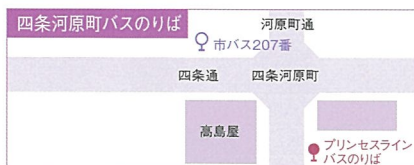

KYOTO GIRLS' JUNIOR HIGH SCHOOL EVENT GUIDE 2021

入試 説明会

要申込

9/25 (土)・10/30 (土)

14:00~16:00 10:00~11:30

場所：京都女子中学校
内容：学校説明・入試ガイダンス・校内見学・個別相談

学校 見学会

要申込

7/17 (土)・11/20 (土)

14:00~16:00 14:00~16:00

2022. 3/12 (土)

14:00~16:00

場所：京都女子中学校
内容：ミニ学校説明・校内見学・個別相談

京女 オープン 模試

要申込

10/30 (土)

9:00~11:30

場所：京都女子中学校 対象：小学校6年生
受験科目：国語・算数 受験料：無料
申込期間：9月30日(木)~10月23日(土)

個別 相談会 梅田会場

要申込

日程はHPでご確認ください

場所：京都女子大学 大阪オフィス (JR 大阪駅前)
内容：個別相談

※お申し込みは、本校HPからご予約ください。

交通のご案内

※本校では駐車場は用意しておりませんので、公共交通機関をご利用ください。

- JR京都駅・近鉄京都駅から
- 駅前バスターミナル
市バス206・208・100系統
「東山七条」下車
- JR京都駅八条口から
- プリンセスラインバス
(京都女子大学前行)
「京都女子中高前」下車
- 阪急「京都河原町」駅から
- プリンセスラインバス
(京都女子大学前行)
「京都女子中高前」下車
- 京阪「七条」駅から
- 東へ徒歩約15分