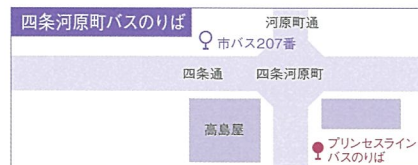

KYOTO GIRLS' SENIOR HIGH SCHOOL EVENT GUIDE 2021

入試 説明会

要申込

10/23(土)・11/27(土)

14:00~16:00

場所：京都女子高等学校

内容：学校説明・入試ガイダンス・校内見学・個別相談

学校 見学会

要申込

6/19(土)・7/31(土)

10/9(土)・11/6(土)

12/11(土)

14:00~16:00

場所：京都女子高等学校

内容：ミニ学校説明・校内見学・個別相談

個別 相談会 梅田会場

要申込

日程はHPでご確認ください

場所：京都女子大学 大阪オフィス (JR 大阪駅前)

内容：個別相談

※お申し込みは、本校HPからご予約ください。

交通のご案内

※本校では駐車場は用意しておりませんので、公共交通機関をご利用ください。

- JR京都駅・近鉄京都駅から
●駅前バスターミナル
市バス206・208・100系統
「東山七条」下車
- JR京都駅八条口から
●プリンセスラインバス
(京都女子大学前行)
「京都女子中高前」下車
- 阪急「京都河原町」駅から
●プリンセスラインバス
(京都女子大学前行)
「京都女子中高前」下車
- 京阪「七条」駅から
●東へ徒歩約15分