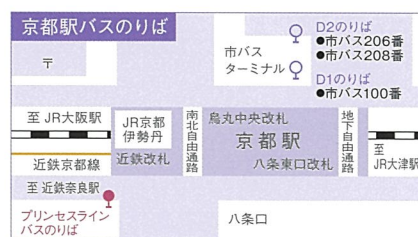

KYOTO GIRLS' SENIOR HIGH SCHOOL EVENT GUIDE 2021

入試 説明会

要申込

10/23(土)・11/27(土)

14:00~16:00

場所：京都女子高等学校

内容：学校説明・入試ガイダンス・校内見学・個別相談

学校 見学会

要申込

6/19(土)・7/31(土)

10/9(土)・11/6(土)

12/11(土)

14:00~16:00

場所：京都女子高等学校

内容：ミニ学校説明・校内見学・個別相談

個別 相談会 梅田会場

要申込

日程はHPでご確認ください

場所：京都女子大学 大阪オフィス (JR 大阪駅前)

内容：個別相談

※お申し込みは、本校HPからご予約ください。

交通のご案内

※本校では駐車場は用意しておりませんので、公共交通機関をご利用ください。

- JR京都駅・近鉄京都駅から
●駅前バスターミナル
市バス206・208・100系統
「東山七条」下車
- JR京都駅八条口から
●プリンセスラインバス
(京都女子大学前行)
「京都女子中高前」下車
- 阪急「京都河原町」駅から
●プリンセスラインバス
(京都女子大学前行)
「京都女子中高前」下車
- 京阪「七条」駅から
●東へ徒歩約15分