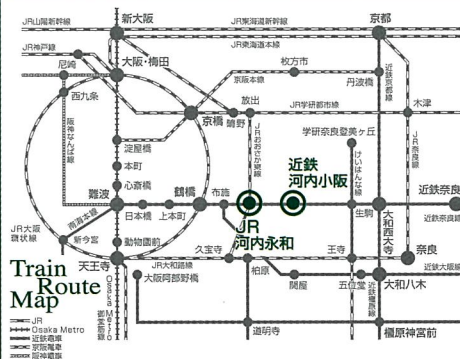

近鉄奈良線「河内小阪駅」下車(徒歩約4分) JRおおさか東線「JR河内永和駅」下車(徒歩約5分)

〒577-8550 東大阪市菱屋西4-2-26 TEL:06-6723-8185 FAX:06-6723-8881

毎週土曜日  
10:00 - 16:00

樟蔭の生徒って？ 樟蔭のクラブって？  
樟蔭の先生って？ 樟蔭の校舎って？  
そんな「ちょっと」した樟蔭のギモン、  
解決しに来ませんか？

「樟蔭の日常」を自由に見て感じていただけるイベントです。  
毎週土曜日、空いた時間にちょっとDOですか？

### 集合時間

- ① 10:00    ② 11:00  
③ 14:00    ④ 15:00

①・②は授業見学も出来ます。③・④はクラブ見学も出来ます。  
基本的に各コース1時間程度で樟蔭をご案内させていただきます。  
ご集合時間につきましては①～④以外でもお受けできます。  
お気軽にご相談ください。

学校法人 樟蔭学園  
樟蔭中学校・高等学校

〒577-8550 東大阪市菱屋4-2-26  
・近鉄奈良線「河内小阪駅」下車(徒歩約4分)  
・JRおおさか東線「JR河内永和駅」下車(徒歩約5分)

#### 交通アクセスマップ