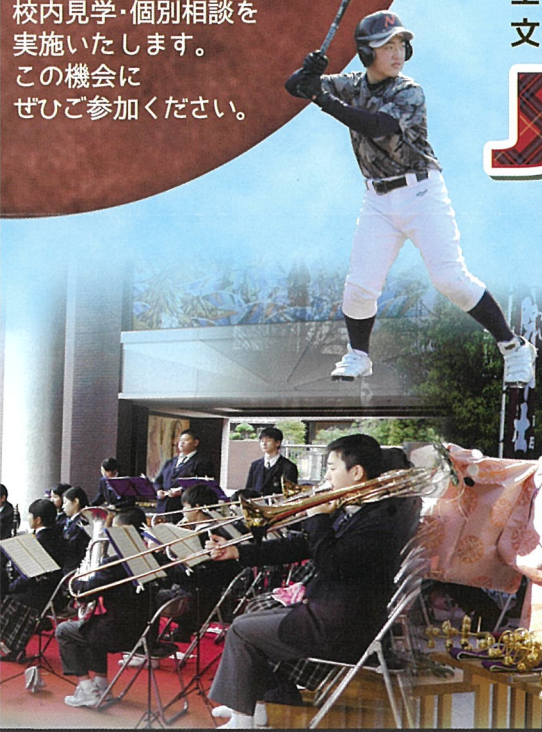

クラブ体験

1. ◆男子のみ ●女子のみ
2. 野球部 ◆
   - サッカー部 ◆
   - テニス部
   - 剣道部
   - 弓道部
   - 柔道部
   - 女子バスケットボール部 ●
   - 卓球部
   - パソコン部
   - 神楽部 ●
   - 雅楽部
   - 茶道部
   - 吹奏楽部
   - 化学部
   - 津軽三味線部
   - 鉄道研究部

※新型コロナウイルス感染症対策の関係で開催日時や実施形態が変更になる場合があります。

学校法人
浪速学院

浪速中学校

併設：浪速高等学校

〒558-0023 大阪市住吉区山之内2-13-57 TEL.06-6693-4031(代) <https://www.naniwa.ed.jp>