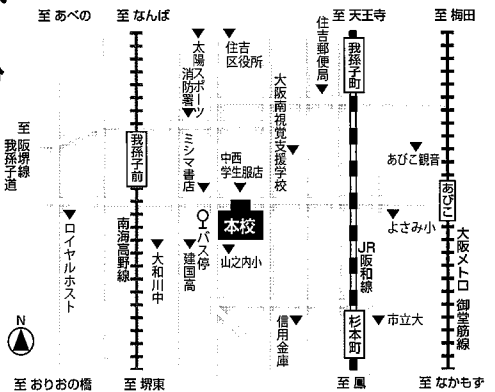

オープンスクール/入試説明会

【申し込み方法】

対象 小学5・6年生

授業体験

第1回入試説明会
同時開催

実施日 **6月5日(土)**

申込締め切り：6月4日(金) 正午

【スケジュール】

- 13:30~ 受付
- 14:00~ 集合
- 学校説明
- 14:30~ 授業体験
- 15:40~ アンケート

【授業科目と参加可能人数】

英会話 ~アクティビティを通して楽しく英語を学ぼう!~	15人
数学 ~身近なもので数学を楽しもう~	15人
書写	15人
理科実験 ~光の不思議~	15人
社会 ~地理を学ぼう! 大阪PR隊~	15人
レゴマインドストーム ~レゴで高天原スポーツキャンパスを体験しよう~	12人
家庭科実習 ~道具を使わないエコたわし作り~	10人
音楽 ~ギター体験~	15人
美術 ~紙工作~	15人
道徳 ~浪速の道徳を体験しよう~	15人

クラブ体験

第2回入試説明会
同時開催

実施日 **6月12日(土)**

申込締め切り：6月11日(金) 正午

【スケジュール】

- 13:30~ 受付
- 14:00~ 集合
- 14:20~ クラブ体験
- 15:40~ アンケート

【参加可能クラブ】

◆男子のみ ●女子のみ

野球部◆	パソコン部
サッカー一部◆	神楽部●
テニス部	雅楽部
剣道部	茶道部
弓道部	吹奏楽部
柔道部	化学部
女子バスケット	津軽三味線部
ボール部●	鉄道研究部
卓球部	

お申し込み方法は2通り

ホームページ

①本校ホームページから申し込む

<https://www.naniwa.ed.jp>

浪速中学校

検索

TEL

②お電話で申し込む

06-6693-0965 (入試広報部直通)

【受付】月~金 9:00~16:00/土 9:00~13:00

本校への交通アクセス

- **JR 阪和線** 我孫子町駅を下車→南西へ徒歩約10分
- **JR 阪和線** 杉本町駅を下車→北西へ徒歩約9分
- **南海 高野線** 我孫子前駅を下車→南東へ徒歩約6分
- **大阪メトロ 御堂筋線** あびこ駅を下車→西へ徒歩約14分
- **大阪シティバス** 山之内1丁目停留所を下車すぐ前

※新型コロナウイルス感染症対策の関係で開催日時や実施形態が変更になる場合があります。
また、授業体験やクラブ体験の内容が制限され、実施形態が変更される場合があります。
変更がある場合はホームページでお知らせいたしますので、ご確認ください。

浪速の今を知ろう!!

SNSの公式アカウントを開設しています!

浪速中学校ではパンフレットや公式サイトでは伝えきれない本校の魅力や最新情報を発信しています!

入試関連行事やイベント情報、学校や生徒の日々の様子を保護者の方や地域の方々、中学生の皆さんによく知っていただき、学校を身近に感じていただけたらと思います。ぜひ、いいね & フォロー お願いします!!

ぜひ
チェックして
ください!!