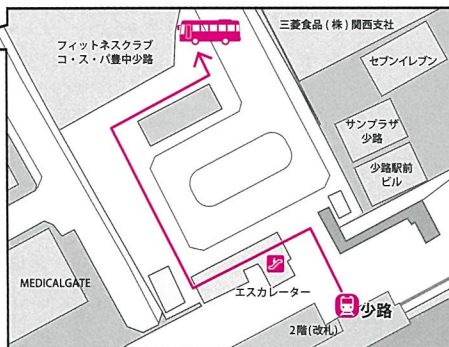

## 1. WEB申込 <https://www.baika-jh.ed.jp>

HPの「梅花中学校オープンキャンパス」ページ  
またはQRコードよりお申込みください。

## 2. FAX 申込 下記で記入の上、06-6846-4615 に送信ください。

フリガナ			
生徒名			
小学校名	立 小学校 新 年生	塾 名	( )教室 ※教室名もご記入ください
住所	〒 - -		
電話番号	- -	日中ご連絡先	- -
E-mail			
関心のある コース	<input type="checkbox"/> 進学チャレンジコース <input type="checkbox"/> 舞台芸術エレガンスコース <input type="checkbox"/> 未定		
希望の アクティビティ	※希望の番号を記入ください。 1. チアリーディング体験    2. 新体操ワークショップ    3. アートデザインワークショップ 4. ワクワク英語ゲーム    5. かんたんプログラミング体験    6. 製菓体験 7. 親子でハンドトリートメント    0. 参加しない		

### ◆お持物について

チアリーディング体験：運動できる服・室内シューズ・飲み物・タオル  
新体操ワークショップ：運動できる服・飲み物・タオル  
製菓体験：エプロン・三角巾・ハンドタオル  
その他のアクティビティに持ち物はありませぬ。

参加者人数  
(本人も含む)

名

※お友達と参加の場合、別途お友達の申込みも必要です。