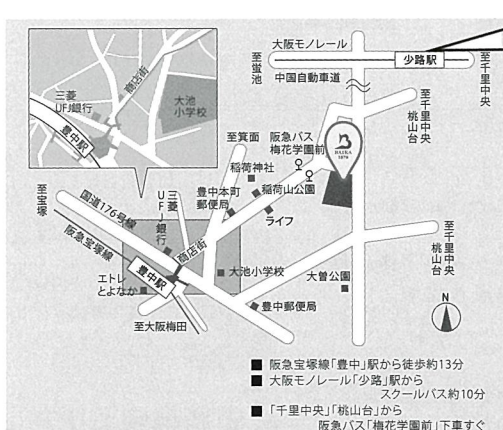

## 1. WEB申込 <https://www.baika-jh.ed.jp>

HPの「梅花中学校オープンキャンパス」ページ  
またはQRコードよりお申込みください。

## 2. FAX 申込 下記で記入の上、06-6846-4615 に送信ください。

フリガナ			
生徒名			
小学校名	立 小学校 新 年生	塾 名	( )教室 ※教室名もご記入ください
住所	〒 - -		
電話番号	- -	日中ご連絡先	- -
E-mail			
関心のある コース	<input type="checkbox"/> 進学チャレンジコース <input type="checkbox"/> 舞台芸術エレガンスコース <input type="checkbox"/> 未定		
希望の アクティビティ	※希望の番号を記入ください。 1. チアリーディング体験    2. 新体操ワークショップ    3. アートデザインワークショップ 4. ワクワク英語ゲーム    5. かんたんプログラミング体験    6. 製菓体験 7. 親子でハンドトリートメント    0. 参加しない		

### ◆お持物について

チアリーディング体験：運動できる服・室内シューズ・飲み物・タオル  
新体操ワークショップ：運動できる服・飲み物・タオル  
製菓体験：エプロン・三角巾・ハンドタオル  
その他のアクティビティに持ち物はありませぬ。

参加者人数  
(本人も含む)

名

※お友達と参加の場合、別途お友達の申込みも必要です。

### 【スクールバス乗車地】

大阪モノレール「少路」駅

※改札口を出て、エスカレーターをご利用の上、  
1階へ降りて、右方向へお進みください。